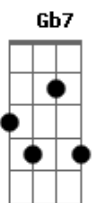

© ukulele-chords.com

Tu me encheu de coisa aqui dentro

Dbm7 **Gb7**
E eu não sei ficar

Bm7
Não posso ficar

Gb7
Um dia sem pensar

Bm7
Esse amor

A7M
Já tem até trilha sonora

D7M
Me diz o que é que faltou

Dbm7 **Gb7**
Pra tu me levar embora

Bm7
Esse amor

A7M
Já tem até trilha sonora

D7M
Me diz o que é que faltou

Dbm7 **Gb7**
Pra tu me levar embora

Daqui
(**Bm7**)

Bm7
Desse sul do Brasil

A7M
Desse mundo vazio

D7M
Tu me encheu de coisa aqui dentro

Dbm7 **Gb7**
E eu não sei ficar

Bm7
Não posso ficar

Gb7
Um dia sem pensar

Bm7
Nesse amor

A7M
Que já tem até trilha sonora

D7M
Me diz o que é que faltou

Dbm7 **Gb7**
Pra tu me levar embora

Bm7
Esse amor

A7M
Já tem até trilha sonora

D7M
Me diz o que é que faltou

Dbm7 **Gb7**
Pra tu me levar embora

Daqui
(**Bm7**)