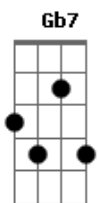

© ukulele-chords.com

Tu me encheu de coisa aqui dentro

Dbm7 **Gb7**
E eu não sei ficar

Bm7
Não posso ficar

Gb7
Um dia sem pensar

Bm7
Esse amor

A7M
Já tem até trilha sonora

D7M
Me diz o que é que faltou

Dbm7 **Gb7**
Pra tu me levar embora

Bm7
Esse amor

A7M
Já tem até trilha sonora

D7M
Me diz o que é que faltou

Dbm7 **Gb7**
Pra tu me levar embora

Daqui
(**Bm7**)

Bm7
Desse sul do Brasil

A7M
Desse mundo vazio

D7M
Tu me encheu de coisa aqui dentro

Dbm7 **Gb7**
E eu não sei ficar

Bm7
Não posso ficar

Gb7
Um dia sem pensar

Bm7
Nesse amor

A7M
Que já tem até trilha sonora

D7M
Me diz o que é que faltou

Dbm7 **Gb7**
Pra tu me levar embora

Bm7
Esse amor

A7M
Já tem até trilha sonora

D7M
Me diz o que é que faltou

Dbm7 **Gb7**
Pra tu me levar embora

Daqui
(**Bm7**)