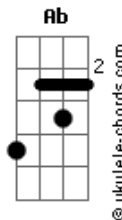

Natasha Anjos - Contradição

tom:

Fm

Intro: Bbm Eb6 Fm
Bbm Eb6 Fm

[Primeira Parte]

Bbm
Se você muda de repente
Eb6
Quanto ao que sente
Fm
Como posso acreditar
Bbm
É indiferente, mas nem sempre
Eb6
Sinceramente
Fm
Eu cansei de duvidar
Se é amor

[Pré-Refrão]

Bbm Eb6
Sol e tempestade, certeza e talvez
Fm
É refúgio e furacão
Bbm Eb6
Não me quer, mas também quer me ter nas mãos
Fm
Quanta contradição

[Refrão]

Db Ab Bbm
Agora eu vou viver de vez
Eb6
Vou sim
Fm
Livre desse seu talvez
Db
Pra mim
Db Ab Bbm
Fiz muito por quem nada fez
Eb6
Enfim
Fm
Tire suas mãos de mim
Db
Vou viver pra mim
Ab Bbm Eb6
Vou oh oh oh oh oh
Fm
Oh oh oh oh

Acordes

Ab Bbm Eb6
Vou oh oh oh oh oh

[Segunda Parte]

Bbm
Venha dizer que se arrepende
Eb6
Sinceramente
Fm
Não consigo acreditar
Bbm
Vai continuar perto e ausente
Eb
Honestamente
Fm
Eu cansei de duvidar
Se é amor