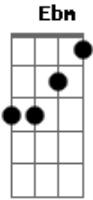

© ukulele-chords.com