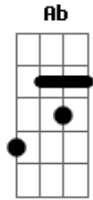

© ukulele-chords.com