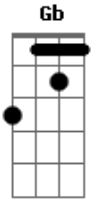

© ukulele-chords.com