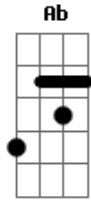

© ukulele-chords.com