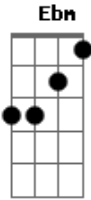

Natanael Carvalho - Declaração

Tom: C

Intro: Ebm Gb Db Ab

Ebm Gb
Parece que não e o bastante
Db
O que eu tenho pra fala
Ab
Do que você fez comigo

Ebm Gb
E um no preso na minha garganta
Db Ab
As vezes eu só sei chorar

Bbm Gb
Quantas vezes eu me desesperei
Db
Quantas vezes o seu nome eu chamei
Ab
Mais não me respondeu
Bbm Gb

Mais foi só eu me entregar a você
Db Ab
Que eu vi o milagre acontecer

[Refrão]

Ebm Gb
Deixa eu gritar seu nome
Db
Deixa as pessoas saber
Ab
Que eu tenho um Deus
Ebm
Esse Deus e você
Gb
E todos vão falar
Db
Ele e testemunho vivo
Ab
Por que se Deus e com ele
Ebm
Também sera comigo

Acordes

© ukulele-chords.com

© ukulele-chords.com

© ukulele-chords.com

© ukulele-chords.com

© ukulele-chords.com

© ukulele-chords.com