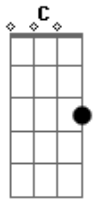

Natanael Carvalho - Declaração

Tom: C

Intro: Ebm Gb Db Ab

Ebm Gb
Parece que não e o bastante
Db
O que eu tenho pra fala
Ab
Do que você fez comigo

Ebm Gb
E um no preso na minha garganta
Db Ab
As vezes eu só sei chorar

Bbm Gb
Quantas vezes eu me desesperei
Db
Quantas vezes o seu nome eu chamei
Ab
Mais não me respondeu
Bbm Gb

Mais foi só eu me entregar a você
Db Ab
Que eu vi o milagre acontecer

[Refrão]

Ebm Gb
Deixa eu gritar seu nome
Db
Deixa as pessoas saber
Ab
Que eu tenho um Deus
Ebm
Esse Deus e você
Gb
E todos vão falar
Db
Ele e testemunho vivo
Ab
Por que se Deus e com ele
Ebm
Também sera comigo

Acordes

© ukulele-chords.com