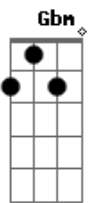

Natanael Cano - Ya Te Olvide

tom: [Intro] Gbm D E

Gbm D E
Gbm Dbm D
E Db7

[Pré-Refrão]

Gbm D Eadd9
Ya te olvidé
Gbm
Vuelvo a ser libre otra vez

(D E)

Gbm
Vuelvo a volar hacia mi vida
Dbm D
Que está lejos y prohibida para ti
(E Db7)

Gbm D E
Ya te olvidé
Gbm D Eadd9
Ya estás muy lejos de mí
Gbm
Tú lo lograste con herirme
Dbm D E
Lastimarme y convertirme en no sé qué

[Refrão]

A
Me atrapaste
E
Me tuviste entre tus manos
Db7 Gbm
Me enseñaste lo inhumano
D E
Y lo infeliz que puedes ser
D Dbm Gbm
Te fingiste exactamente enamorada
D B7 E
Aunque nunca me has amado, yo lo sé
A D E
Me dijiste que jamás podría olvidarte
Db7 Gbm
Que después iría a rogarte
D E
Y a pedirte: Bésame

D Db7
Yo luché contra el amor
Gbm
Que te tenía y se fue
D E7 A
Y ahora ya te olvidé

[Interlúdio] A E Db7 Gbm
D E7 D Db7
Gb7 D E7 A
Gbm Db7

[Pré-Refrão]

Gbm D Eadd9
Ya te olvidé
Gbm D E
Ya estás muy lejos de mí
Gbm
Tú lo lograste con herirme
Dbm D E
Lastimarme y convertirme en no sé qué

[Refrão]

A
Me atrapaste
E
Me tuviste entre tus manos
Db7 Gbm
Me enseñaste lo inhumano
D E
Y lo infeliz que puedes ser
D Dbm Gbm
Te fingiste exactamente enamorada
D B7 E
Aunque nunca me has amado, yo lo sé
A D E
Me dijiste que jamás podría olvidarte
Db7 Gbm
Que después iría a rogarte
D E
Y a pedirte: Bésame
D Db7
Yo luché contra el amor
Gbm
Que te tenía y se fue
D E7 A A7
Y ahora ya te olvidé
D E7 Gbm
Y ahora ya te olvidé
[Final] D E A

Acordes

© ukulele-chords.com