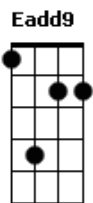

© ukulele-chords.com