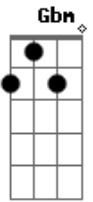

Natanael Cano - Ya Te Olvide

tom: [Intro] Gbm D E

Gbm D E
Gbm Dbm D
E Db7

[Pré-Refrão]

Gbm D Eadd9
Ya te olvidé
Gbm
Vuelvo a ser libre otra vez

(D E)

Gbm
Vuelvo a volar hacia mi vida
Dbm D
Que está lejos y prohibida para ti
(E Db7)

Gbm D E
Ya te olvidé
Gbm D Eadd9
Ya estás muy lejos de mí
Gbm
Tú lo lograste con herirme
Dbm D E
Lastimarme y convertirme en no sé qué

[Refrão]

A
Me atrapaste
E
Me tuviste entre tus manos
Db7 Gbm
Me enseñaste lo inhumano
D E
Y lo infeliz que puedes ser
D Dbm Gbm
Te fingiste exactamente enamorada
D B7 E
Aunque nunca me has amado, yo lo sé
A D E
Me dijiste que jamás podría olvidarte
Db7 Gbm
Que después iría a rogarte
D E
Y a pedirte: Bésame

D Db7
Yo luché contra el amor
Gbm
Que te tenía y se fue
D E7 A
Y ahora ya te olvidé

[Interlúdio] A E Db7 Gbm
D E7 D Db7
Gb7 D E7 A
Gbm Db7

[Pré-Refrão]

Gbm D Eadd9
Ya te olvidé
Gbm D E
Ya estás muy lejos de mí
Gbm
Tú lo lograste con herirme
Dbm D E
Lastimarme y convertirme en no sé qué

[Refrão]

A
Me atrapaste
E
Me tuviste entre tus manos
Db7 Gbm
Me enseñaste lo inhumano
D E
Y lo infeliz que puedes ser
D Dbm Gbm
Te fingiste exactamente enamorada
D B7 E
Aunque nunca me has amado, yo lo sé
A D E
Me dijiste que jamás podría olvidarte
Db7 Gbm
Que después iría a rogarte
D E
Y a pedirte: Bésame
D Db7
Yo luché contra el amor
Gbm
Que te tenía y se fue
D E7 A A7
Y ahora ya te olvidé
D E7 Gbm
Y ahora ya te olvidé
[Final] D E A

Acordes

© ukulele-chords.com