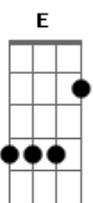

© ukulele-chords.com