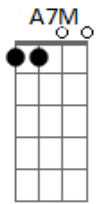

Natalino Paulo - Cordeiro Imolado

Tom: A
Intro: A A7M D7M A A7M D7M

A
Gbm
Pequeno parece tão pequeno, mas bem mais do que mereço. teu corpo

Neste pão, teu sangue neste vinho minha vida nesta comunhão

A
Gbm
Pequeno parece tão pequeno, mas bem mais do que mereço. teu corpo

Dbm **D7M**
Neste pão, teu sangue neste vinho minha vida nesta comunhão
A **A7M** **D7M** **Gbm**
Sobre este altar está o cordeiro imolado está toda alegria do meu

E **D7M**
Coração minha salvação
A **A7M** **D7M** **Gbm**
Sobre este altar está o cordeiro imolado está toda alegria do meu

E **Dbm** **D7M**
Coração minha salvação

[Solo] **Gbm** **E** **D7M** **Gbm** **E** **Dbm** **D7M** **A**

Acordes

© ukulele-chords.com