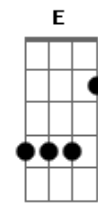

© ukulele-chords.com