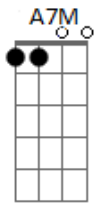

Natalino Paulo - Cordeiro Imolado

Tom: A
Intro: A A7M D7M A A7M D7M

A A7M D7M
Gbm
Pequeno parece tão pequeno, mas bem mais do que mereço. teu corpo

Neste pão, teu sangue neste vinho minha vida nesta comunhão
A A7M D7M

Gbm
Pequeno parece tão pequeno, mas bem mais do que mereço. teu corpo

Neste pão, teu sangue neste vinho minha vida nesta comunhão
Dbm D7M
A A7M D7M Gbm
Sobre este altar está o cordeiro imolado está toda alegria do meu

E D7M
Coração minha salvação
A A7M D7M Gbm
Sobre este altar está o cordeiro imolado está toda alegria do meu

E Dbm D7M
Coração minha salvação

[Solo] Gbm E D7M Gbm E Dbm D7M A

Acordes

© ukulele-chords.com

© ukulele-chords.com