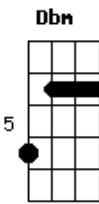

© ukulele-chords.com