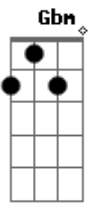

Natalino Paulo - Cordeiro Imolado

Tom: A
Intro: A A7M D7M A A7M D7M

A
Gbm
Pequeno parece tão pequeno, mas bem mais do que mereço. teu corpo

Neste pão, teu sangue neste vinho minha vida nesta comunhão

A
Gbm
Pequeno parece tão pequeno, mas bem mais do que mereço. teu corpo

Dbm **D7M**
Neste pão, teu sangue neste vinho minha vida nesta comunhão
A **A7M** **D7M** **Gbm**
Sobre este altar está o cordeiro imolado está toda alegria do meu

E **D7M**
Coração minha salvação
A **A7M** **D7M** **Gbm**
Sobre este altar está o cordeiro imolado está toda alegria do meu

E **Dbm** **D7M**
Coração minha salvação

[Solo] **Gbm** **E** **D7M** **Gbm** **E** **Dbm** **D7M** **A**

Acordes

© ukulele-chords.com

© ukulele-chords.com

© ukulele-chords.com

© ukulele-chords.com

© ukulele-chords.com

© ukulele-chords.com