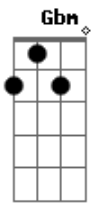

Natalino Paulo - Cordeiro Imolado

Tom: A
Intro: A A7M D7M A A7M D7M

A **A7M** **D7M**
Gbm
Pequeno parece tão pequeno, mas bem mais do que mereço. teu corpo

Dbm **D7M**
Neste pão, teu sangue neste vinho minha vida nesta comunhão

A **A7M** **D7M**
Gbm
Pequeno parece tão pequeno, mas bem mais do que mereço. teu corpo

Dbm **D7M**
Neste pão, teu sangue neste vinho minha vida nesta comunhão
A **A7M** **D7M** **Gbm**
Sobre este altar está o cordeiro imolado está toda alegria do meu

E **D7M**
Coração minha salvação
A **A7M** **D7M** **Gbm**
Sobre este altar está o cordeiro imolado está toda alegria do meu

E **Dbm** **D7M**
Coração minha salvação

[Solo] **Gbm** **E** **D7M** **Gbm** **E** **Dbm** **D7M** **A**

Acordes

© ukulele-chords.com

© ukulele-chords.com

© ukulele-chords.com

© ukulele-chords.com

ukulele-chords.com

© ukulele-chords.com