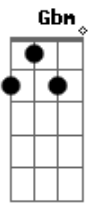

Natalino Paulo - Cordeiro Imolado

Tom: A
Intro: A A7M D7M A A7M D7M

A A7M D7M
Gbm
Pequeno parece tão pequeno, mas bem mais do que mereço. teu corpo

Neste pão, teu sangue neste vinho minha vida nesta comunhão
A A7M D7M

Gbm
Pequeno parece tão pequeno, mas bem mais do que mereço. teu corpo

Neste pão, teu sangue neste vinho minha vida nesta comunhão
Dbm D7M
A A7M D7M Gbm
Sobre este altar está o cordeiro imolado está toda alegria do meu

E D7M
Coração minha salvação
A A7M D7M Gbm
Sobre este altar está o cordeiro imolado está toda alegria do meu

E Dbm D7M
Coração minha salvação

[Solo] Gbm E D7M Gbm E Dbm D7M A

Acordes

© ukulele-chords.com

© ukulele-chords.com

© ukulele-chords.com

© ukulele-chords.com

© ukulele-chords.com

© ukulele-chords.com