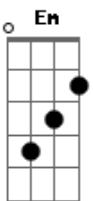

© ukulele-chords.com