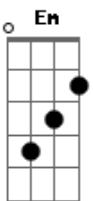

Natalie Perez - Rayo de Sol

tom: D (forma dos acordes no tom de G)
 Capotraste na 7ª casa
 Intro: G Bm Am7 D

G Bm Am D
 La verdad que no sabés
 Am Am7 Am7 D D7
 Cómo me sentí antes de ayer
 G Bm Am D
 Hace tiempo que no sé qué hacer
 Am Am7 Am7 D
 Tengo ganas de correr uuh

G G Em
 Un rayo de Sol
 Bm C D7
 Que me despertó del dolor
 G G Em Bm C
 La combinación de mi corazón
 D7
 Se quebró

(G G Em Bm C D)

G Bm Am D

Acordes

© ukulele-chords.com

© ukulele-chords.com

© ukulele-chords.com

© ukulele-chords.com

© ukulele-chords.com

© ukulele-chords.com

© ukulele-chords.com

© ukulele-chords.com

© ukulele-chords.com

Aunque no me quiero ver caer
 Am Am7 Am7 D
 Siento que todo va a estar muy bien

G G Em
 Un rayo de Sol
 Bm C D7
 Que me despertó del dolor
 G G Em Bm C
 La combinación de mi corazón
 D7
 Se quebró