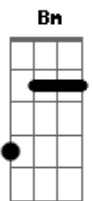

Natalie Perez - Rayo de Sol

tom: D (forma dos acordes no tom de G)
 Capotraste na 7ª casa
 Intro: G Bm Am7 D

G Bm Am D
 La verdad que no sabés
 Am Am7 Am7 D D7
 Cómo me sentí antes de ayer
 G Bm Am D
 Hace tiempo que no sé qué hacer
 Am Am7 Am7 D
 Tengo ganas de correr uuh

G G Em
 Un rayo de Sol
 Bm C D7
 Que me despertó del dolor
 G G Em Bm C
 La combinación de mi corazón
 D7
 Se quebró

(G G Em Bm C D)

G Bm Am D

Acordes

© ukulele-chords.com

© ukulele-chords.com

© ukulele-chords.com

© ukulele-chords.com

© ukulele-chords.com

© ukulele-chords.com

© ukulele-chords.com

© ukulele-chords.com

© ukulele-chords.com

Aunque no me quiero ver caer
 Am Am7 Am7 D
 Siento que todo va a estar muy bien

G G Em
 Un rayo de Sol
 Bm C D7
 Que me despertó del dolor
 G G Em Bm C
 La combinación de mi corazón
 D7
 Se quebró