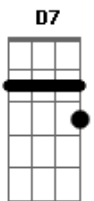

© ukulele-chords.com