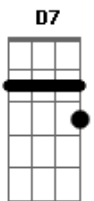

Natalie Perez - Rayo de Sol

tom: D (forma dos acordes no tom de G)
 Capotraste na 7ª casa
 Intro: G Bm Am7 D

G Bm Am D
 La verdad que no sabés
 Am Am7 Am7 D D7
 Cómo me sentí antes de ayer
 G Bm Am D
 Hace tiempo que no sé qué hacer
 Am Am7 Am7 D
 Tengo ganas de correr uuh

G G Em
 Un rayo de Sol
 Bm C D7
 Que me despertó del dolor
 G G Em Bm C
 La combinación de mi corazón
 D7
 Se quebró

(G G Em Bm C D)

G Bm Am D

Acordes

© ukulele-chords.com

© ukulele-chords.com

© ukulele-chords.com

© ukulele-chords.com

© ukulele-chords.com

© ukulele-chords.com

© ukulele-chords.com

© ukulele-chords.com

© ukulele-chords.com

Aunque no me quiero ver caer
 Am Am7 Am7 D
 Siento que todo va a estar muy bien

G G Em
 Un rayo de Sol
 Bm C D7
 Que me despertó del dolor
 G G Em Bm C
 La combinación de mi corazón
 D7
 Se quebró