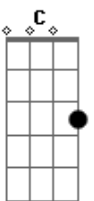

© ukulele-chords.com