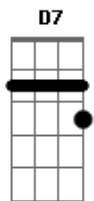

Natalie Perez - Rayo de Sol

tom: D (forma dos acordes no tom de G)
 Capotraste na 7ª casa
 Intro: G Bm Am7 D

G Bm Am D
 La verdad que no sabés
 Am Am7 Am7 D D7
 Cómo me sentí antes de ayer
 G Bm Am D
 Hace tiempo que no sé qué hacer
 Am Am7 Am7 D
 Tengo ganas de correr uuh

G G Em
 Un rayo de Sol
 Bm C D7
 Que me despertó del dolor
 G G Em Bm C
 La combinación de mi corazón
 D7
 Se quebró

(G G Em Bm C D)

G Bm Am D

Acordes

© ukulele-chords.com

© ukulele-chords.com

© ukulele-chords.com

© ukulele-chords.com

© ukulele-chords.com

© ukulele-chords.com

© ukulele-chords.com

© ukulele-chords.com

© ukulele-chords.com

Aunque no me quiero ver caer
 Am Am7 Am7 D
 Siento que todo va a estar muy bien

G G Em
 Un rayo de Sol
 Bm C D7
 Que me despertó del dolor
 G G Em Bm C
 La combinación de mi corazón
 D7
 Se quebró