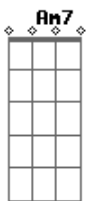

# Natalie Perez - Rayo de Sol

tom:  
 D (forma dos acordes no tom de G )  
 Capostraste na 7ª casa  
 Intro: G Bm Am7 D

G Bm Am D  
 La verdad que no sabés  
 Am Am7 Am7 D D7  
 Cómo me sentí antes de ayer  
 G Bm Am D  
 Hace tiempo que no sé qué hacer  
 Am Am7 Am7 D  
 Tengo ganas de correr uuh

G G Em  
 Un rayo de Sol  
 Bm C D7  
 Que me despertó del dolor  
 G G Em Bm C  
 La combinación de mi corazón  
 D7  
 Se quebró

( G G Em Bm C D )

G Bm Am D

© ukulele-chords.com

© ukulele-chords.com

Aunque no me quiero ver caer  
 Am Am7 Am7 D  
 Siento que todo va a estar muy bien

G G Em  
 Un rayo de Sol  
 Bm C D7  
 Que me despertó del dolor  
 G G Em Bm C  
 La combinación de mi corazón  
 D7  
 Se quebró