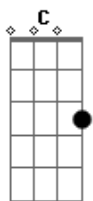

Natalie Perez - Rayo de Sol

tom: D (forma dos acordes no tom de G)
 Capotraste na 7ª casa
 Intro: G Bm Am7 D

G Bm Am D
 La verdad que no sabés
 Am Am7 Am7 D D7
 Cómo me sentí antes de ayer
 G Bm Am D
 Hace tiempo que no sé qué hacer
 Am Am7 Am7 D
 Tengo ganas de correr uuh

G G Em
 Un rayo de Sol
 Bm C D7
 Que me despertó del dolor
 G G Em Bm C
 La combinación de mi corazón
 D7
 Se quebró

(G G Em Bm C D)

G Bm Am D

Acordes

© ukulele-chords.com

© ukulele-chords.com

© ukulele-chords.com

© ukulele-chords.com

© ukulele-chords.com

© ukulele-chords.com

© ukulele-chords.com

© ukulele-chords.com

© ukulele-chords.com

Aunque no me quiero ver caer
 Am Am7 Am7 D
 Siento que todo va a estar muy bien

G G Em
 Un rayo de Sol
 Bm C D7
 Que me despertó del dolor
 G G Em Bm C
 La combinación de mi corazón
 D7
 Se quebró