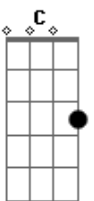

Natalie Perez - Rayo de Sol

tom: D (forma dos acordes no tom de G)
 Capotraste na 7ª casa
 Intro: G Bm Am7 D

G Bm Am D
 La verdad que no sabés
 Am Am7 Am7 D D7
 Cómo me sentí antes de ayer
 G Bm Am D
 Hace tiempo que no sé qué hacer
 Am Am7 Am7 D
 Tengo ganas de correr uuh

G G Em
 Un rayo de Sol
 Bm C D7
 Que me despertó del dolor
 G G Em Bm C
 La combinación de mi corazón
 D7
 Se quebró

(G G Em Bm C D)

G Bm Am D

Acordes

© ukulele-chords.com

© ukulele-chords.com

© ukulele-chords.com

© ukulele-chords.com

© ukulele-chords.com

© ukulele-chords.com

© ukulele-chords.com

© ukulele-chords.com

© ukulele-chords.com

Aunque no me quiero ver caer
 Am Am7 Am7 D
 Siento que todo va a estar muy bien

G G Em
 Un rayo de Sol
 Bm C D7
 Que me despertó del dolor
 G G Em Bm C
 La combinación de mi corazón
 D7
 Se quebró