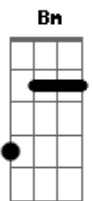

# Natalie Perez - Rayo de Sol

tom:  
 D (forma dos acordes no tom de G )  
 Capostraste na 7ª casa  
 Intro: G Bm Am7 D

G Bm Am D  
 La verdad que no sabés  
 Am Am7 Am7 D D7  
 Cómo me sentí antes de ayer  
 G Bm Am D  
 Hace tiempo que no sé qué hacer  
 Am Am7 Am7 D  
 Tengo ganas de correr uuh

G G Em  
 Un rayo de Sol  
 Bm C D7  
 Que me despertó del dolor  
 G G Em Bm C  
 La combinación de mi corazón  
 D7  
 Se quebró

( G G Em Bm C D )

G Bm Am D

© ukulele-chords.com

© ukulele-chords.com

Aunque no me quiero ver caer  
 Am Am7 Am7 D  
 Siento que todo va a estar muy bien

G G Em  
 Un rayo de Sol  
 Bm C D7  
 Que me despertó del dolor  
 G G Em Bm C  
 La combinación de mi corazón  
 D7  
 Se quebró