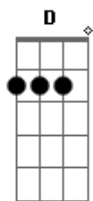

Natalie Perez - Rayo de Sol

tom: D (forma dos acordes no tom de G)
 Capotraste na 7ª casa
 Intro: G Bm Am7 D

G Bm Am D
 La verdad que no sabés
 Am Am7 Am7 D D7
 Cómo me sentí antes de ayer
 G Bm Am D
 Hace tiempo que no sé qué hacer
 Am Am7 Am7 D
 Tengo ganas de correr uuh

G G Em
 Un rayo de Sol
 Bm C D7
 Que me despertó del dolor
 G G Em Bm C
 La combinación de mi corazón
 D7
 Se quebró

(G G Em Bm C D)

G Bm Am D

Acordes

© ukulele-chords.com

© ukulele-chords.com

© ukulele-chords.com

© ukulele-chords.com

© ukulele-chords.com

© ukulele-chords.com

© ukulele-chords.com

© ukulele-chords.com

© ukulele-chords.com

Aunque no me quiero ver caer
 Am Am7 Am7 D
 Siento que todo va a estar muy bien

G G Em
 Un rayo de Sol
 Bm C D7
 Que me despertó del dolor
 G G Em Bm C
 La combinación de mi corazón
 D7
 Se quebró