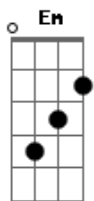

Natalie Perez - Rayo de Sol

tom: D (forma dos acordes no tom de G)
 Capotraste na 7ª casa
 Intro: G Bm Am7 D

G Bm Am D
 La verdad que no sabés
 Am Am7 Am7 D D7
 Cómo me sentí antes de ayer
 G Bm Am D
 Hace tiempo que no sé qué hacer
 Am Am7 Am7 D
 Tengo ganas de correr uuh

G G Em
 Un rayo de Sol
 Bm C D7
 Que me despertó del dolor
 G G Em Bm C
 La combinación de mi corazón
 D7
 Se quebró

(G G Em Bm C D)

G Bm Am D

Acordes

© ukulele-chords.com

© ukulele-chords.com

© ukulele-chords.com

© ukulele-chords.com

© ukulele-chords.com

© ukulele-chords.com

© ukulele-chords.com

© ukulele-chords.com

© ukulele-chords.com

Aunque no me quiero ver caer
 Am Am7 Am7 D
 Siento que todo va a estar muy bien

G G Em
 Un rayo de Sol
 Bm C D7
 Que me despertó del dolor
 G G Em Bm C
 La combinación de mi corazón
 D7
 Se quebró