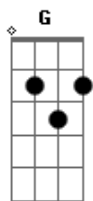

Natalie Perez - Rayo de Sol

tom: D (forma dos acordes no tom de G)
 Capotraste na 7ª casa
 Intro: G Bm Am7 D

G Bm Am D
 La verdad que no sabés
 Am Am7 Am7 D D7
 Cómo me sentí antes de ayer
 G Bm Am D
 Hace tiempo que no sé qué hacer
 Am Am7 Am7 D
 Tengo ganas de correr uuh

G G Em
 Un rayo de Sol
 Bm C D7
 Que me despertó del dolor
 G G Em Bm C
 La combinación de mi corazón
 D7
 Se quebró

(G G Em Bm C D)

G Bm Am D

Acordes

© ukulele-chords.com

© ukulele-chords.com

© ukulele-chords.com

© ukulele-chords.com

© ukulele-chords.com

© ukulele-chords.com

© ukulele-chords.com

© ukulele-chords.com

© ukulele-chords.com

Aunque no me quiero ver caer
 Am Am7 Am7 D
 Siento que todo va a estar muy bien

G G Em
 Un rayo de Sol
 Bm C D7
 Que me despertó del dolor
 G G Em Bm C
 La combinación de mi corazón
 D7
 Se quebró