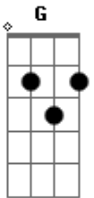

© ukulele-chords.com