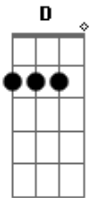

Natália Subtil - Cara de Pau

Tom: D

^{Bm}
Não vem de papo furado
^G
Não quero nem saber
E nem cantada barata
^{Bm}
Tão chei de clichê
E solta logo o meu braço
^G
Senão começo a gritar
Garoto charo se toca
^{Bm}
Que eu quero passar
Eu não aguento mais
^G ^{Bm}
O tipo conquistador
^G
Cadê o príncipe encantado

^{Bm}
Que ainda não chegou?
^G
Você pisou no meu sapato
^{Bm}
Novo de cristal
Pensa que é sedutor
^A
Mas vai levar um tchau
^{Bm} ^G
Na minha história de amor
^D ^A
Você não é o ator (não, não, não, não)
^{Bm} ^G
Quis imitar lobo mau
^D ^A
E se deu mal no final (não, não, não, não)
^{Bm}
Pinóquio cara de pau

Acordes

© ukulele-chords.com