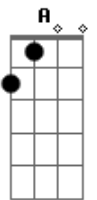

© ukulele-chords.com