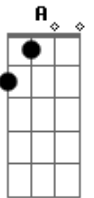

© ukulele-chords.com