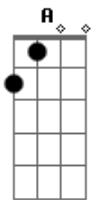

© ukulele-chords.com