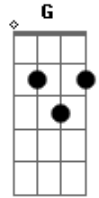

© ukulele-chords.com