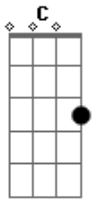

© ukulele-chords.com