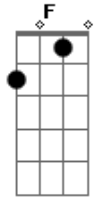

Natália Matos - Cama Grande

tom:
F
Eu te quero numa cama grande
Bb C
Eu te quero perto
F Bb C
Eu te liberto, amor, pra ir
F
Eu te espero num tempo distante
Bb C
Lá além dos ventos
F Bb C
Eu me aproximo, amor, de ti
G

Vento vai e vem pra dizer
Am
Que o tempo pode correr
F
E ainda vai esperar
G
A gente estar no lugar
F G Am
Pra sair daqui, seguir
G
Ainda que bem longe daqui
F
Quando ninguém nem esperar
G
Deixar de ir é bobagem e
Am
Ficar não quer dizer se dar

Acordes

© ukulele-chords.com