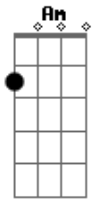

© ukulele-chords.com