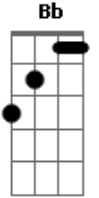

© ukulele-chords.com