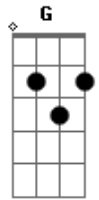

© ukulele-chords.com