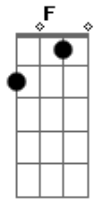

Natália Matos - Cama Grande

tom: F

Eu te quero numa cama grande
Bb C
Eu te quero perto
F Bb C
Eu te liberto, amor, pra ir

Eu te espero num tempo distante F
Bb C
Lá além dos ventos
F Bb C
Eu me aproximo, amor, de ti

G

Vento vai e vem pra dizer
Am
Que o tempo pode correr
F
E ainda vai esperar
G
A gente estar no lugar
F G Am
Pra sair daqui, seguir

Ainda que bem longe daqui
F
Quando ninguém nem esperar
G
Deixar de ir é bobagem e
Am
Ficar não quer dizer se dar

Acordes

© ukulele-chords.com