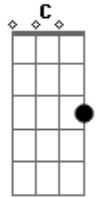

© ukulele-chords.com