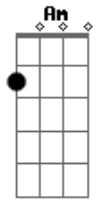

© ukulele-chords.com