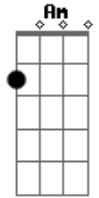

© ukulele-chords.com