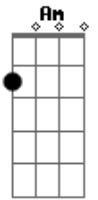

© ukulele-chords.com