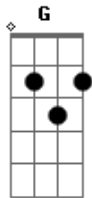

Natalia Mateus - Só Agradeço

tom:

Intro: C C F F
C C F F

[Primeira Parte]

C F
Eu só agradeço a Deus
C
Por tudo que tens feito
F
A mim
C F
Eu só agradeço a Deus
C
Por tudo que tens feito
F
A mim

[Pré-Refrão]

[Ponte] Am F C G

Am F
Ainda me ama, ainda se importa
C G
Ainda me olha com olhar de amor

Dm F C
Mesmo eu sendo pecador
Dm F C G
Ainda se importa comigo

Acordes

© ukulele-chords.com

© ukulele-chords.com

© ukulele-chords.com