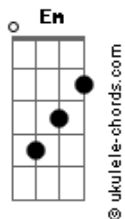

Natalia Mateus - Maior Prova de Amor

tom:

Intro: C D Em C D Em D

C D
Inocente era, mas julgado foi
Em D
E os meus pecados sobre si levou
C D
E a culpa que era minha, Ele carregou
Em D
Por tanto me amar tudo suportou

C D
Inocente era, mas julgado foi
Em D
E os meus pecados sobre si levou
C D
E a culpa que era minha, Ele carregou
Em D
Por tanto me amar tudo suportou

C D
Eu não mereço
Em D

Acordes

Tamanho preço
C D
Eu não mereço
Em D
Tamanho preço

C D
Maior prova de amor
Em D
Não se encontra jamais
C D
Só o amor do meu Pai
Em D
Só o amor do meu Pai

C D
Tanto, tanto demonstrou
Em D
O Seu amor por mim Senhor
C D
Não há outro amor
Em D
Só o amor do meu Pai