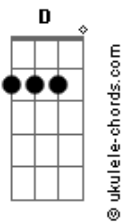

Natalia Mateus - Maior Prova de Amor

tom:

Intro: C D Em C D Em D

C D
Inocente era, mas julgado foi
Em D
E os meus pecados sobre si levou
C D
E a culpa que era minha, Ele carregou
Em D
Por tanto me amar tudo suportou

C D
Inocente era, mas julgado foi
Em D
E os meus pecados sobre si levou
C D
E a culpa que era minha, Ele carregou
Em D
Por tanto me amar tudo suportou

C D
Eu não mereço
Em D

Acordes

Tamanho preço
C D
Eu não mereço
Em D
Tamanho preço

C D
Maior prova de amor
Em D
Não se encontra jamais
C D
Só o amor do meu Pai
Em D
Só o amor do meu Pai

C D
Tanto, tanto demonstrou
Em D
O Seu amor por mim Senhor
C D
Não há outro amor
Em D
Só o amor do meu Pai