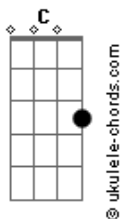

Natalia Mateus - Maior Prova de Amor

tom:

Intro: C D Em C D Em D

C D
Inocente era, mas julgado foi
Em D
E os meus pecados sobre si levou
C D
E a culpa que era minha, Ele carregou
Em D
Por tanto me amar tudo suportou

C D
Inocente era, mas julgado foi
Em D
E os meus pecados sobre si levou
C D
E a culpa que era minha, Ele carregou
Em D
Por tanto me amar tudo suportou

C D
Eu não mereço
Em D

Acordes

Tamanho preço
C D
Eu não mereço
Em D
Tamanho preço

C D
Maior prova de amor
Em D
Não se encontra jamais
C D
Só o amor do meu Pai
Em D
Só o amor do meu Pai

C D
Tanto, tanto demonstrou
Em D
O Seu amor por mim Senhor
C D
Não há outro amor
Em D
Só o amor do meu Pai