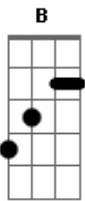

Natália Masih - Sagitariana

tom:

B (forma dos acordes no tom de G)

Capostrate na 4ª casa

Intro: G D Em C

G D Peculiar foi chamada assim que nasceu
Em C E entendeu teria que descomplicar o complicado
G D Em C Sorrir, e apascentar a tristeza que morava do seu lado
G D Em C Tentaram ensinar como receita a vida, ahh
G D Em C Mas ela cresceu, diferente de todas as meninas

G D Em C Ahh, Ahh, Ahh
G D Em C Ahh, Ahh, Ahh

G D Em C Pensava que o mundo era tão mais simples
G D Em C Queria escalar montanhas, queria ser livre
G D Em C Sua vida é lá e cá, seu olhar lhe entrega atenção
G D Em C

Enquanto sua mente viaja, está lá em Milão

G D Em C Ahh, Ahh, Ahh

Am G C Ela quer encontrar o amor

Mas quer conhecer o mundo
Em Bm C Menina leve, distraída, rouba atenção em um segundo

G D Em C Ahh, Ahh, Ahh
G D Em C Ahh, Ahh, Ahh

G D Em Talvez ela seja diferente
C G

Por cansar de ser igual

D Em C Talvez Sagitariana forte, por reger fogo em seu mapa astral

G D Em C Ahh, Ahh, Ahh
G D Em C Ahh, Ahh, Ahh

Acordes