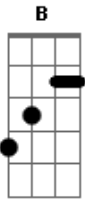

Natália Masih - Sagitariana

tom:

B (forma dos acordes no tom de G)

Capostrate na 4ª casa

Intro: G D Em C

G D Peculiar foi chamada assim que nasceu
Em C E entendeu teria que descomplicar o complicado
G D Em C Sorrir, e apascentar a tristeza que morava do seu lado
G D Em C Tentaram ensinar como receita a vida, ahh
G D Em C Mas ela cresceu, diferente de todas as meninas

G D Em C Ahh, Ahh, Ahh
G D Em C Ahh, Ahh, Ahh

G D Em C Pensava que o mundo era tão mais simples
G D Em C Queria escalar montanhas, queria ser livre
G D Em C Sua vida é lá e cá, seu olhar lhe entrega atenção
G D Em C

Enquanto sua mente viaja, está lá em Milão

G D Em C Ahh, Ahh, Ahh

Am G C Ela quer encontrar o amor

Mas quer conhecer o mundo
Em Bm C Menina leve, distraída, rouba atenção em um segundo

G D Em C Ahh, Ahh, Ahh
G D Em C Ahh, Ahh, Ahh

G D Em Talvez ela seja diferente

C G Por cansar de ser igual

D Em C Talvez Sagitariana forte, por reger fogo em seu mapa astral

G D Em C Ahh, Ahh, Ahh
G D Em C Ahh, Ahh, Ahh

Acordes