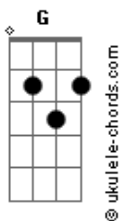

Natália Masih - O Que Será de Nós

tom: Bb (forma dos acordes no tom de G)
 Capostraste na 3ª casa
 Intro: G Cadd9 G C

G Cadd9 G
 Dara, ra, ra, ra
 G Cadd9 G
 Dara, ra, ra, ra, ra
 G Cadd9 G
 Dara, ra, ra, ra, ra

[Refrão]

Em7 Cadd9 G D
 Será, será que você vai estar disposto?
 Em7 Cadd9 G D Em7
 Será, será que você vai querer começar de novo?

(Cadd9 G D)

G Cadd9 G
 Dara, ra, ra, ra
 G Cadd9 G
 Dara, ra, ra, ra, ra
 G Cadd9 G
 Dara, ra, ra, ra, ra

[Segunda Parte]

G Cadd9 G

Acordes

Um vazio aqui dentro
 Cadd9 G Cadd9 G
 Me fez pensar em nós, eu sempre sozinha
 Cadd9 Em7
 O que eu posso fazer?

[Pré-Refrão]

Em7 Cadd9 G
 As vezes o tempo
 D Em7
 Nos mostra, nos cobra o que vai ser
 Cadd9 G D
 Será que um dia, vamos nos entender?