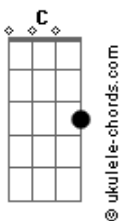

Natália Masih - O Que Será de Nós

tom: Bb (forma dos acordes no tom de G)
 Capostraste na 3ª casa
 Intro: G Cadd9 G C

G Cadd9 G
 Dara, ra, ra, ra
 G Cadd9 G
 Dara, ra, ra, ra, ra
 G Cadd9 G
 Dara, ra, ra, ra, ra

[Refrão]

Em7 Cadd9 G D
 Será, será que você vai estar disposto?
 Em7 Cadd9 G D Em7
 Será, será que você vai querer começar de novo?

(Cadd9 G D)

G Cadd9 G
 Dara, ra, ra, ra
 G Cadd9 G
 Dara, ra, ra, ra, ra
 G Cadd9 G
 Dara, ra, ra, ra, ra

[Segunda Parte]

G Cadd9 G

Acordes

Um vazio aqui dentro
 Cadd9 G Cadd9 G
 Me fez pensar em nós, eu sempre sozinha
 Cadd9 Em7
 O que eu posso fazer?

[Pré-Refrão]

Em7 Cadd9 G
 As vezes o tempo
 D Em7
 Nos mostra, nos cobra o que vai ser
 Cadd9 G D
 Será que um dia, vamos nos entender?