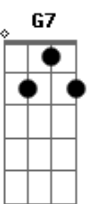

Natalia Lafourcade - Un Pato

tom:
D
[Primeira Parte]

D
Un pato
E7
Que va cantando alegremente cua cua
Em7 A7
Quando se encuentra un lindo gato miau miau
D
Para cantar bossa nova

[Segunda Parte]

D
Un ganso
E7
Se entusiasmo alegremente cua cua
Em7 A7
Para cantar hacia la gente cua cua
D D7
Y un perrito que ahí estaba, empezó a cantar

[Terceira Parte]

G7
Quando quería ensayar
A7
El pobre pato se desafino
D
Cuchi cuchi cu no le sale
G7 D
Sus notas feas eran peor que las del gato
G7 D
La voz del pato era más que un desacato
G7 A7
Y en al nota final lo empujaron al agua
D
Y se puso a nadar

© ukulele-chords.com

E7 Em7
Cui cui cui
A7
Cui cui cui

D
Un pato
E7
Se entusiasmo alegremente cua cua
Em7 A7
Para cantar hacia la gente cua cua
D
Y les canta bossa nova

(D E7 Em7 A7 D)

[Terceira Parte]

D G7
Quando quería ensayar
A7
El pobre pato se desafino
D
Cuchi cuchi cu no le sale
G7 D
Sus notas feas eran peor que las del gato
G7 D
La voz del pato era más que un desacato
G7 A7
Y en al nota final lo empujaron al agua
D
Y se puso a nadar