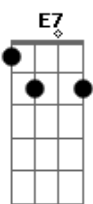

© ukulele-chords.com