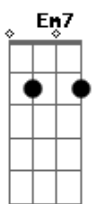

© ukulele-chords.com