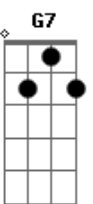

Natalia Lafourcade - Un Pato

tom:
D
[Primeira Parte]

D
Un pato
E7
Que va cantando alegremente cua cua
Em7 A7
Quando se encuentra un lindo gato miau miau
D
Para cantar bossa nova

[Segunda Parte]

D
Un ganso
E7
Se entusiasmo alegremente cua cua
Em7 A7
Para cantar hacia la gente cua cua
D D7
Y un perrito que ahí estaba, empezó a cantar

[Terceira Parte]

G7
Quando quería ensayar
A7
El pobre pato se desafino
D
Cuchi cuchi cu no le sale
G7 D
Sus notas feas eran peor que las del gato
G7 D
La voz del pato era más que un desacato
G7 A7
Y en al nota final lo empujaron al agua
D
Y se puso a nadar

© ukulele-chords.com

E7 Em7
Cui cui cui
A7
Cui cui cui

D
Un pato
E7
Se entusiasmo alegremente cua cua
Em7 A7
Para cantar hacia la gente cua cua
D
Y les canta bossa nova
(D E7 Em7 A7 D)

[Terceira Parte]

D G7
Quando quería ensayar
A7
El pobre pato se desafino
D
Cuchi cuchi cu no le sale
G7 D
Sus notas feas eran peor que las del gato
G7 D
La voz del pato era más que un desacato
G7 A7
Y en al nota final lo empujaron al agua
D
Y se puso a nadar