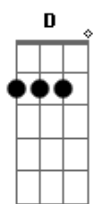

Natalia Lafourcade - Un Pato

tom:
D
[Primeira Parte]

D
Un pato
E7
Que va cantando alegremente cua cua
Em7 A7
Quando se encuentra un lindo gato miau miau
D
Para cantar bossa nova

[Segunda Parte]

D
Un ganso
E7
Se entusiasmo alegremente cua cua
Em7 A7
Para cantar hacia la gente cua cua
D D7
Y un perrito que ahí estaba, empezó a cantar

[Terceira Parte]

G7
Quando quería ensayar
A7
El pobre pato se desafino
D
Cuchi cuchi cu no le sale
G7 D
Sus notas feas eran peor que las del gato
G7 D
La voz del pato era más que un desacato
G7 A7
Y en al nota final lo empujaron al agua
D
Y se puso a nadar

[Refrão]

G7
Cui cui cui cui lara ra

Acordes

© ukulele-chords.com