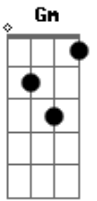

© ukulele-chords.com