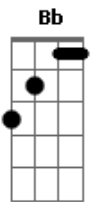

© ukulele-chords.com

© ukulele-chords.com