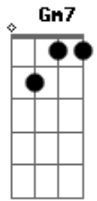

© ukulele-chords.com