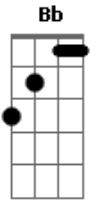

© ukulele-chords.com