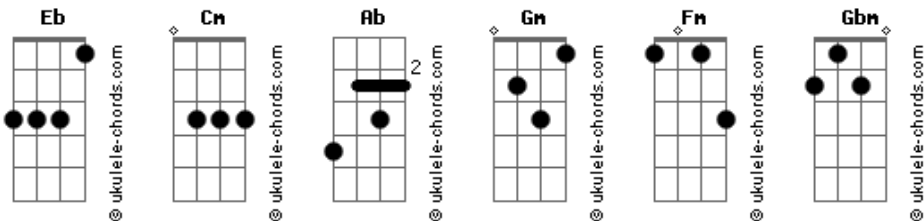

Natalia Lafourcade - Hasta La Raiz

tom: Eb
 Intro: Cm D#2 Ab D#2

[Primeira Parte]

Cm
 Sigo cruzando ríos

Andando selvas

Amando el sol
D#2
 Cada día sigo sacando espinas

De lo profundo del corazón
Ab
 En la noche sigo encendiendo sueños

Para limpiar con el humo sagrado cada recuerdo D#2

Cm
 Cuando escribo tu nombre

En la arena blanca con fondo azul
D#2
 Cuando miro el cielo en la forma cruel de una nube gris

Aparezcas tú
Ab
 Una tarde suba una alta loma

Mire el pasado
D#2
 Sabrás que no te he olvidado

[Refrão]

Gm Fm
 Yo te llevo dentro, hasta la raíz

Gm Cm
 Y, por más que crezca, vas a estar aquí

Gm
 Aunque yo me oculte tras la montaña

Gbm Fm
 Y encuentre un campo lleno de caña

No habrá manera, mi rayo de luna
D#2

Que tú te vayas

Uuuuh
 Cm D#2 Ab D#2

[Segunda Parte]

Cm
 Pienso que cada instante sobrevivido al caminar

Acordes

D#2
 Y cada segundo de incertidumbre

Cada momento de no saber
Gm
 Son la clave exacta de este tejido