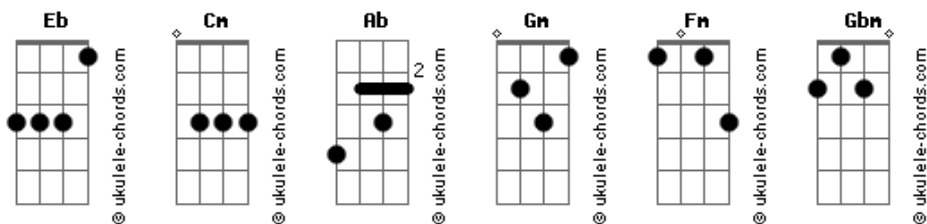

Natalia Lafourcade - Hasta La Raiz

tom: Eb
Intro: Cm D#2 Ab D#2

[Primeira Parte]

Cm
Sigo cruzando ríos

Andando selvas

Amando el sol
D#2
Cada día sigo sacando espinas

De lo profundo del corazón
Ab
En la noche sigo encendiendo sueños

Para limpiar con el humo sagrado cada recuerdo D#2

Cm
Cuando escribo tu nombre

En la arena blanca con fondo azul
D#2
Cuando miro el cielo en la forma cruel de una nube gris

Aparezcas tú
Ab
Una tarde suba una alta loma

Mire el pasado
D#2
Sabrás que no te he olvidado

[Refrão]

Gm Fm
Yo te llevo dentro, hasta la raíz

Gm Cm
Y, por más que crezca, vas a estar aquí

Gm
Aunque yo me oculte tras la montaña

Gbm Fm
Y encuentre un campo lleno de caña

No habrá manera, mi rayo de luna
D#2

Que tú te vayas

Uuuuh
Cm D#2 Ab D#2

[Segunda Parte]

Cm
Pienso que cada instante sobrevivido al caminar

Acordes

D#2
Y cada segundo de incertidumbre

Cada momento de no saber
Gm
Son la clave exacta de este tejido

Que ando cargando bajo la piel
D#2
Así te protejo

Aquí sigues dentro

[Refrão]

Gm Fm
Yo te llevo dentro, hasta la raíz

Gm Cm
Y, por más que crezca, vas a estar aquí

Gm
Aunque yo me oculte tras la montaña

Gbm Fm
Y encuentre un campo lleno de caña

No habrá manera, mi rayo de luna
D#2

Que tú te vayas

Gm Fm
Yo te llevo dentro, hasta la raíz

Gm Cm
Y, por más que crezca, vas a estar aquí

Gm
Aunque yo me oculte tras la montaña

Gbm Fm
Y encuentre un campo lleno de caña

No habrá manera, mi rayo de luna
D#2

Que tú te vayas

Uuuuh
Cm D#2 Ab D#2
Uuuuh
Cm D#2 Ab D#2

Gm Fm
Yo te llevo dentro, hasta la raíz

Gm Cm
Y, por más que crezca, vas a estar aquí

Gm
Aunque yo me oculte tras la montaña

Gbm Fm
Y encuentre un campo lleno de caña

No habrá manera, mi rayo de luna
D#2

Que tú te vayas