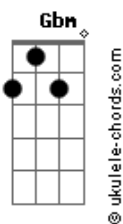

Mire el pasado
D#2
 Sabrás que no te he olvidado

[Refrão]

Gm Fm
 Yo te llevo dentro, hasta la raíz

Gm Cm
 Y, por más que crezca, vas a estar aquí

Gm
 Aunque yo me oculte tras la montaña

Gbm Fm
 Y encuentre un campo lleno de caña

No habrá manera, mi rayo de luna
D#2

Que tú te vayas

Uuuuh
 Cm D#2 Ab D#2

[Segunda Parte]

Cm
 Pienso que cada instante sobrevivido al caminar

Acordes

D#2
 Y cada segundo de incertidumbre

Cada momento de no saber
Gm
 Son la clave exacta de este tejido

Que ando cargando bajo la piel
D#2
 Así te protejo

Aquí sigues dentro

[Refrão]

Gm Fm
 Yo te llevo dentro, hasta la raíz

Gm Cm
 Y, por más que crezca, vas a estar aquí

Gm
 Aunque yo me oculte tras la montaña