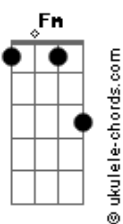

Natalia Lafourcade - Hasta La Raiz

tom: Eb
 Intro: Cm D#2 Ab D#2

[Primeira Parte]

Cm
 Sigo cruzando ríos

Andando selvas

Amando el sol
D#2
 Cada día sigo sacando espinas

De lo profundo del corazón
Ab
 En la noche sigo encendiendo sueños

Mire el pasado
D#2
 Sabrás que no te he olvidado

[Refrão]

Gm Fm
 Yo te llevo dentro, hasta la raíz

Gm Cm
 Y, por más que crezca, vas a estar aquí

Gm
 Aunque yo me oculte tras la montaña

Gbm Fm
 Y encuentre un campo lleno de caña

No habrá manera, mi rayo de luna
D#2

Que tú te vayas

Uuuuh
 Cm D#2 Ab D#2

[Segunda Parte]

Cm
 Pienso que cada instante sobrevivido al caminar

Acordes

D#2
 Y cada segundo de incertidumbre

Cada momento de no saber
Gm
 Son la clave exacta de este tejido

Que ando cargando bajo la piel
D#2
 Así te protejo

Aquí sigues dentro

[Refrão]

Gm Fm
 Yo te llevo dentro, hasta la raíz

Gm Cm
 Y, por más que crezca, vas a estar aquí

Gm
 Aunque yo me oculte tras la montaña