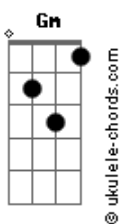

Natalia Lafourcade - Hasta La Raiz

tom: Eb
 Intro: Cm D#2 Ab D#2

[Primeira Parte]

Cm
 Sigo cruzando ríos

Andando selvas

Amando el sol
D#2
 Cada día sigo sacando espinas

De lo profundo del corazón
Ab
 En la noche sigo encendiendo sueños

Mire el pasado
D#2
 Sabrás que no te he olvidado

[Refrão]

Gm Fm
 Yo te llevo dentro, hasta la raíz

Gm Cm
 Y, por más que crezca, vas a estar aquí

Gm
 Aunque yo me oculte tras la montaña

Gbm Fm
 Y encuentre un campo lleno de caña

No habrá manera, mi rayo de luna
D#2

Que tú te vayas

Uuuuh
 Cm D#2 Ab D#2

[Segunda Parte]

Cm
 Pienso que cada instante sobrevivido al caminar

Acordes

D#2
 Y cada segundo de incertidumbre

Cada momento de no saber
Gm
 Son la clave exacta de este tejido

Que ando cargando bajo la piel
D#2
 Así te protejo

Aquí sigues dentro

[Refrão]

Gm Fm
 Yo te llevo dentro, hasta la raíz

Gm Cm
 Y, por más que crezca, vas a estar aquí

Gm
 Aunque yo me oculte tras la montaña