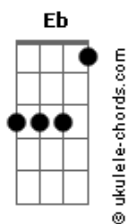

Natalia Lafourcade - Hasta La Raiz

tom: Eb
 Intro: Cm D#2 Ab D#2

[Primeira Parte]

Cm
 Sigo cruzando ríos

Andando selvas

Amando el sol
D#2
 Cada día sigo sacando espinas

De lo profundo del corazón
Ab
 En la noche sigo encendiendo sueños

Mire el pasado
D#2
 Sabrás que no te he olvidado

[Refrão]

Gm Fm
 Yo te llevo dentro, hasta la raíz

Gm Cm
 Y, por más que crezca, vas a estar aquí

Gm
 Aunque yo me oculte tras la montaña

Gbm Fm
 Y encuentre un campo lleno de caña

No habrá manera, mi rayo de luna
D#2

Que tú te vayas

Uuuuh
 Cm D#2 Ab D#2

[Segunda Parte]

Cm
 Pienso que cada instante sobrevivido al caminar

Acordes

D#2
 Y cada segundo de incertidumbre

Cada momento de no saber
Gm
 Son la clave exacta de este tejido

Que ando cargando bajo la piel
D#2
 Así te protejo

Aquí sigues dentro

[Refrão]

Gm Fm
 Yo te llevo dentro, hasta la raíz

Gm Cm
 Y, por más que crezca, vas a estar aquí

Gm
 Aunque yo me oculte tras la montaña