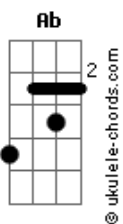

Natalia Lafourcade - Hasta La Raiz

tom: Eb
 Intro: Cm D#2 Ab D#2

[Primeira Parte]

Cm
 Sigo cruzando ríos

Andando selvas

Amando el sol
D#2
 Cada día sigo sacando espinas

De lo profundo del corazón
Ab
 En la noche sigo encendiendo sueños

Mire el pasado
D#2
 Sabrás que no te he olvidado

[Refrão]

Gm Fm
 Yo te llevo dentro, hasta la raíz

Gm Cm
 Y, por más que crezca, vas a estar aquí

Gm
 Aunque yo me oculte tras la montaña

Gbm Fm
 Y encuentre un campo lleno de caña

No habrá manera, mi rayo de luna
D#2

Que tú te vayas

Uuuuh
 Cm D#2 Ab D#2

[Segunda Parte]

Cm
 Pienso que cada instante sobrevivido al caminar

Acordes

D#2
 Y cada segundo de incertidumbre

Cada momento de no saber
Gm
 Son la clave exacta de este tejido

Que ando cargando bajo la piel
D#2
 Así te protejo

Aquí sigues dentro

[Refrão]

Gm Fm
 Yo te llevo dentro, hasta la raíz

Gm Cm
 Y, por más que crezca, vas a estar aquí

Gm
 Aunque yo me oculte tras la montaña