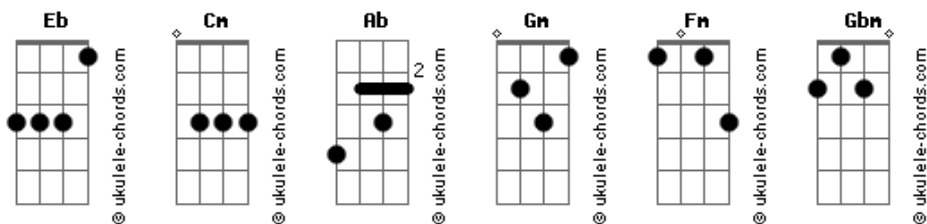

# Natalia Lafourcade - Hasta La Raiz

tom: Eb  
 Intro: Cm D#2 Ab D#2

[Primeira Parte]

Cm  
 Sigo cruzando ríos

Andando selvas

Amando el sol  
D#2  
 Cada día sigo sacando espinas

De lo profundo del corazón  
Ab  
 En la noche sigo encendiendo sueños

Mire el pasado  
D#2  
 Sabrás que no te he olvidado

[Refrão]

Gm Fm  
 Yo te llevo dentro, hasta la raíz

Gm Cm  
 Y, por más que crezca, vas a estar aquí

Gm  
 Aunque yo me oculte tras la montaña

Gbm Fm  
 Y encuentre un campo lleno de caña

No habrá manera, mi rayo de luna  
D#2

Que tú te vayas

Uuuuh  
 Cm D#2 Ab D#2

[Segunda Parte]

Cm  
 Pienso que cada instante sobrevivido al caminar

## Acordes

D#2  
 Y cada segundo de incertidumbre

Cada momento de no saber  
Gm  
 Son la clave exacta de este tejido

Que ando cargando bajo la piel  
D#2  
 Así te protejo

Aquí sigues dentro

[Refrão]

Gm Fm  
 Yo te llevo dentro, hasta la raíz