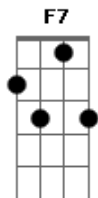

© ukulele-chords.com