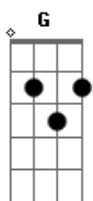

Natalia Lacunza - no te veo

tom:

Intro: Dm7 F Am E7

[Primeira Parte]

Am Bdim
En la boca del suspiro
Am Bdim
Arde el mundo y yo te abrigo
F C E
Fingo que no veo la verdad

[Segunda Parte]

Am Bdim
Desde el suelo los testigos
Am Bdim
Callan fuerte si te miro
F C E
Ando entre el bullicio de la ciudad

[Refrão]

F C
Bailo entre la gente y no te veo a ti

G Dm
No comprendo el tiempo
F C
Miro al cielo pero solo veo gris
G
Pero solo veo gris
Dm7
Pararairarairarairaira
F
Pararairarairarairaira
Am
Y yo me pregunto
G Dm7 F
Me pregunto qué hago aquí
Am
Y donde me encuentro
Dm F Am G
Cuando no te veo a ti
Dm F Am G
Cuando no te veo a ti
Dm F Am G
Cuando no te veo a ti
Dm F Am G
Cuando no te veo a ti
Dm F Am G
Cuando no me veo a mí

Acordes

© ukulele-chords.com