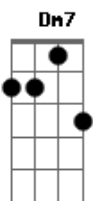

© ukulele-chords.com