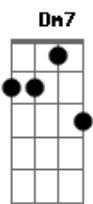

© ukulele-chords.com