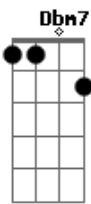

Natalia Lacunza - Dile

tom:
D

[Primeira Parte]

D7 Dbm7
Siempre se repite la?misma?mierda
D7 Dbm7
Entras hasta que?te arrepientas
Bm7 Dbm7
Me escondes las llaves debajo?del sofá (Del sofá)
Bm7 A7
No te importa nada lo que pueda pasar (No pasa na')
D7 Dbm7
Te miro y tú no te enteras
D7 Dbm7
Me pasas una nota por debajo de la mesa
Bm7 Dbm7
Lo siento si te sentó mal
Bm7 A7
Algo entre los dos ha empezado a cambiar
D7 Dbm7
Me despierto por las nubes y sueño con tu jeta
D7 Dbm7
Tienes la bragueta abierta
Bm7 Dbm7
No sé porqué te empeñas en disimular
Bm7 A7
Dile que no corra, que se puede quedar

[Ponte]

Bm7
Vamos a bailar
Dbm7
Vamos a bailar
Gbm7
Vamos a bailar
Ebm7
Vamos a bailar
Bm7
Vamos a bailar
Dbm7
Vamos a bailar
Gbm7
Vamos a bailar
Ebm7
Vamos a bailar
Bm7
A bailar
Dbm7
Vamos a bailar
Gbm7
Vamos a bailar
Ebm7 Bm7 Dbm7
Vamos a bailar

[Final]

D7 Dbm7
¿Porqué no compartir la vida?
D7 Dbm7
Sin cariño se nos queda fría
Bm7 Dbm7
Dile que no corra, que se puede quedar
Bm7 A7
Si todos al final acabaremos igual

Acordes

© ukulele-chords.com

© ukulele-chords.com