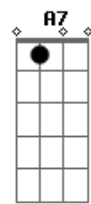

© ukulele-chords.com