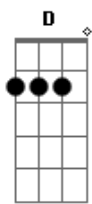

tom:
D

[Primeira Parte]

D7 Dbm7
Siempre se repite la?misma?mierda
D7 Dbm7
Entras hasta que?te arrepientas
Bm7 Dbm7
Me escondes las llaves debajo?del sofá (Del sofá)
Bm7 A7
No te importa nada lo que pueda pasar (No pasa na')
D7 Dbm7
Te miro y tú no te enteras
D7 Dbm7
Me pasas una nota por debajo de la mesa
Bm7 Dbm7
Lo siento si te sentó mal
Bm7 A7
Algo entre los dos ha empezado a cambiar
D7 Dbm7
Me despierto por las nubes y sueño con tu jeta
D7 Dbm7
Tienes la bragueta abierta
Bm7 Dbm7
No sé porqué te empeñas en disimular
Bm7 A7
Dile que no corra, que se puede quedar

[Refrão]

Bm7 A7 Dbm7
Que se puede quedar
Gbm7 Ebm7 Bm7
Que se puede quedar
Dbm7
Que se puede quedar

[Segunda Parte]

D7 Dbm7
Podemos empezar un baile entre las piernas
D7 Dbm7
Me lo pides y canto como las sirenas
Bm7 Dbm7
Buscamos algo que nos ayude a escapar

Bm7 A7
Seguro en otro lado nos podemos colar
D7 Dbm7
Si te lo preguntas ya te he perdonado
D7 Dbm7
No puedo dormir abrazando al pasado
Bm7 Dbm7
Si todos al final acabaremos igual
Bm7 A7
Debajo de la tierra no existe bien ni mal

[Ponte]

Bm7
Vamos a bailar
Dbm7
Vamos a bailar
Gbm7
Vamos a bailar
Ebm7
Vamos a bailar
Bm7
Vamos a bailar
Dbm7
Vamos a bailar
Gbm7
Vamos a bailar
Ebm7
Vamos a bailar
Bm7
A bailar
Dbm7
Vamos a bailar
Gbm7
Vamos a bailar
Ebm7 Bm7 Dbm7
Vamos a bailar

[Final]

D7 Dbm7
¿Porqué no compartir la vida?
D7 Dbm7
Sin cariño se nos queda fría
Bm7 Dbm7
Dile que no corra, que se puede quedar
Bm7 A7
Si todos al final acabaremos igual

Acordes