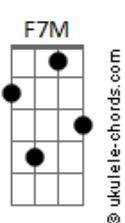

Natalia Lacunza - Cuestión de Suerte

tom:
C

Intro: C F G

C C7M
No supe qué hacer
C C7M
La primera vez
F7M
Estaba todo claro
G
Nada iba a pararlo

C C7M C
A veces siento que me moriré
C C7M C
Me gustaría hacer todo otra vez
F7M
Volver a encontrarte
G
En alguna parte

C C7M C
Porque mi amor solo es cuestión de suerte
C C7M C
Este calor que provoca tenerte
F7M
Tú mira al cielo cuando no puedas verme
G
Porque contigo todo es diferente

C C7M C
Ese dolor se marcha de repente
C C7M C
No importa nada cuando estamos de frente
F7M
Tú mira al cielo cuando no puedas verme
G
Porque contigo todo es diferente
C

Acordes

Cuestión de suerte

(F G)

G
Solo es cuestión de suerte
A veces siento que me moriré
C C7M C
Me gustaría hacer todo otra vez
F7M
Volver a encontrarte
G
En alguna parte

C C7M C
Porque mi amor solo es cuestión de suerte
C C7M C
Este calor que provoca tenerte
F7M
Tú mira al cielo cuando no puedas verme
G
Porque contigo todo es diferente

C C7M C
Ese dolor se marcha de repente
C C7M C
No importa nada cuando estamos de frente
F7M
Tú mira al cielo cuando no puedas verme
G
Porque contigo todo es diferente

C C7M C
Cuestión de suerte
F Cuestión de suerte
G Solo es cuestión de suerte
(C F G)