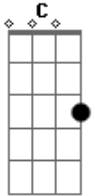

© ukulele-chords.com