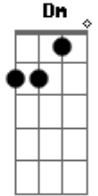

© ukulele-chords.com