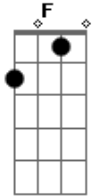

© ukulele-chords.com