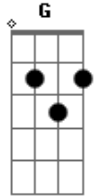

© ukulele-chords.com