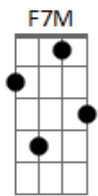

Natália Glanz - Imaginação

tom:

Intro: Am F7M C D

Am F
Vidas inteiras pra viver e criar
C D
Na minha cabeça um mundo
Am F
O tempo que dizem não parece passar
C D
Você está lá no fundo
F G
Vem me guia pra lá
Dm Am
Vou imaginar esse momento
F G
Viajar no seu ar
Dm Am
Contar os dias para um reencontro
F G Dm Am
As estrelas olhar e ver os planetas se desalinando
F G Am
Ver que o brilho vem de novo se instalando
F G Am
Dentro da minha cabeça
F G Am
Dentro da minha cabeça
Am F
Noites inteiras danço na escuridão
C D
Em círculos delirando
Am F
Sem rumo viajo na imaginação

C D
Ao passado vou voltando
F G
Vem me guia pra lá
Dm Am
Vou imaginar esse momento
F G
Viajar no seu ar
Dm Am
Contar os dias para um reencontro
F G Dm Am
As estrelas olhar e ver os planetas se desalinando
F G Am
Ver que o brilho vem de novo se instalando
F G Am
Dentro da minha cabeça
F G Am
Dentro da minha cabeça
Am Dm F
Imaginação
Am Dm F
Imaginação
G Am
O brilho vem, o brilho vem de novo
G D
O brilho vem, o brilho vem de novo
F G Am
Dentro da minha cabeça
F G Am
Dentro da minha cabeça
F G Am
Uh uh uh uh

Acordes

© ukulele-chords.com