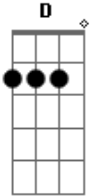

© ukulele-chords.com