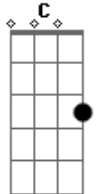

© ukulele-chords.com