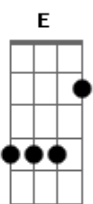

Natalia e Laura - Game Over

Tom: E

E
Tô bem esperta com você e suas promessas B Dbm7
E
De conto de fada de princesa e pebleu A E
E
O tempo passa o mundo gira e a fila anda B Dbm7
E
A sua lenda e mágia não me convenceu A B E
[: E B Dbm A B :]
Dbm7
Tá vendo que não cola que não pega
Abm7
A sua maneira de querer me conquistar

A Gbm7 B7
Hoje o que rola é beijar na boca e ficar só por ficar
Dbm7
E você bancado o doido, o louco, pirado
Abm7
Cê tá querendo aparecer
A Gbm7 B7
(A B)
Se continuar teclando nessa mesma tecla é game over pra você
E B Dbm7
Tô bem esperta com você e suas promessas A E
De conto de fada de princesa e pebleu B Dbm7
E
O tempo passa o mundo gira e a fila anda A B E
A sua lenda e mágia não me convenceu

Acordes

© ukulele-chords.com