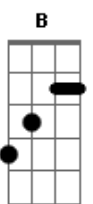

© ukulele-chords.com