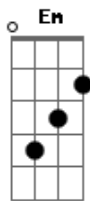

© ukulele-chords.com

© ukulele-chords.com