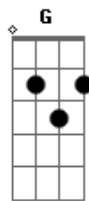

Natália Duarte - O Vaso

tom:

Intro: ^DEm ^GG ^DD ^AA
^{Bm}Bm ^{Em}Em ^GG ^DD ^AA

Sei que sou vaso de barro ^D
Não mereço ser honrado ^{Gbm}
Mas Ele me escolheu ^{Em}
Eu sou Dele é o que importa ^G
Eu sou Barro o oleiro é Deus ^D

Como pode um rei morar ^{Em}
Dentro de um barro como eu ^A
Não sou ninguém para merecer ^D
Esse tesouro vem de Deus ^{Bm}
Tem vaso de prata e de ouro ^A
De palha não resiste ao fogo ^G
Vaso de barro sou eu ^D

O Oleiro só trabalha com vaso de barro ^{Bm} ^A
O vaso de barro aceita ser moldado ^D
Se quebrar Ele refaz de novo ^{Em}
Passa pela prova coloca no fogo ^G
Nas mãos do oleiro o vaso é aprovado ^D

Como pode um rei morar ^{Em}
Dentro de um barro como eu ^A
Não sou ninguém para merecer ^D
Esse tesouro vem de Deus ^{Bm}
Tem vaso de prata e de ouro ^A
De palha não resiste ao fogo ^G
Vaso de barro sou eu ^D

O Oleiro só trabalha com vaso de barro ^{Bm} ^A
O vaso de barro aceita ser moldado ^D
Se quebrar Ele refaz de novo ^{Em}
Passa pela prova coloca no fogo ^G
Nas mãos do oleiro o vaso é aprovado ^D

O Oleiro só trabalha com vaso de barro ^{Bm} ^A
O vaso de barro aceita ser moldado ^D
Se quebrar Ele refaz de novo ^{Em}
Passa pela prova coloca no fogo ^G
Nas mãos do oleiro o vaso é aprovado ^D

Nas mãos do oleiro o vaso é aprovado ^{Em} ^G ^D
Nas mãos do oleiro o vaso é aprovado ^{Em} ^G ^D
Nas mãos do oleiro o vaso é aprovado ^{Em} ^A ^G ^D
Nas mãos do oleiro o vaso é aprovado ^{Em} ^A ^G ^D

Acordes

© ukulele-chords.com

© ukulele-chords.com

© ukulele-chords.com

© ukulele-chords.com

© ukulele-chords.com

© ukulele-chords.com