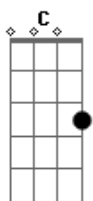

Natália Cury - Olhe Pro Seu Coração

tom:

Intro: C F G C

C F
Eu tô aqui na era digital

G C
E parece que tudo ficou artificial

As relações humanas

F G
As relações comigo

C
Às vezes acho que eu sou meu próprio inimigo

Inúmeras tarefas

F G
Tantas informações

C
O rosto e os ombros vão enchendo de tensões

F
Aos poucos encurtando minhas respirações

G C
Para tentar cumprir tantas falsas obrigações

F G
É uma robotização

C
A gente esquece de olhar pro coração

F G
Fechar os olhos e se conectar

C
Com a respiração que pode nos curar

F G
Mas quando sentir a tensão

Acordes

© ukulele-chords.com

© ukulele-chords.com

© ukulele-chords.com

© ukulele-chords.com