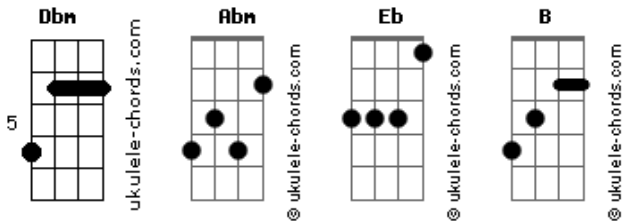

Natália Carreira - Vênus Em Fogo

tom:

Dbm

Você me liga depois da tua bebedeira
 Mas já são mais de 5 horas da manhã
 Eu tenho coisa pra fazer amanhã de manhã
 Você implica, me diz que eu não sei lidar
 Com a tua forma de pensar
 A gente é muito diferente
 Não sei se isso vai funcionar

Dbm Abm
 Dbm
 Abm
 Dbm Abm

Você me pede distância
 Mas quer que eu insista
 Você se recusa a ser invisível
 E eu acho engraçado teu jeito embaçado de se declarar

Dbm
 Abm
 Dbm B
 Dbm

Você quer que eu fique
 Mas faz com que eu fuja
 Você não diz nada
 Mas quer que eu entenda
 No tom da piada
 Que você tem medo de se entregar

Dbm
 Abm
 Dbm
 Eb Abm

Vem cá
 Pra que de perto eu poder tirar a tua marra com o olhar
 A tua roupa, e pra falar de nós sem pressa
 Vem cá
 Pra que de perto eu poder tirar a tua roupa

Dbm
 Abm
 Dbm Abm
 Dbm
 Abm
 Dbm Eb Abm

Acordes

E falar: Garota

Eu te conheço bem
 É só a tua Vênus em fogo querendo me testar
 Me diz quando eu passar, amor
 Pra eu poder te dar amor
 Você me joga na cama
 Decide o programa de domingo a tarde
 Eu sou só uma garota perto de você
 O que é que eu posso fazer?
 Vem cá
 Pra que de perto eu poder tirar a tua marra com o olhar
 A tua roupa, e pra falar de nós sem pressa
 Vem cá
 Pra que de perto eu poder tirar a tua roupa
 E falar: Garota
 Tua boca não me diz nada
 Teus olhos pouco
 Tua mão me cala os desaforos
 E pelos dedos eu me escorro
 Aonde é que eu vou parar
 Me segura pra eu não cair
 Me aberta pra não me soltar
 Me molha pra tua Vênus não me queimar