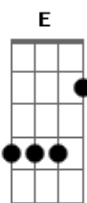

Natália Carreira - Campos

Tom: E

Para um minuto
E le dnv o que eu te mandei **A7M**
E Bota na cabeça
Eu vou te contar por onde eu andei **A7M**
E Eu fico mais um pouco
Se voce disser que vai ligar **A7M**
E Ce dorme mais um pouco
E eu prometo nao vou demorar **A7M**
Muito mais que duas horas pra falar o que eu tenho pra dizer **Em Am**
Muito mais que uma vida pra mostrar **Em Am**
O que eu tenho pra voce **G**
O menina deixa disso
Eu quero tanto te vivenciar **Em**
E ve se para de me complicar **Am**
Se der a doida eu vou bater na tua porta **C**
Só pra te mostrar que eu falo sério **A G**
Eu quero tanto te vivenciar **Em**
E ve se para de me complicar **Am**
Se der a doida eu vou bater na tua porta **C G**
G

Em campos

Eu nao sei bem o que é isso que a gente tem **Em**
Eu só que é bom e que me faz bem **Am**
Voce me diz se voce é o amor que eu quero viver **Em**
Entao me deixa entrar **Am**
Voce nao vai se arrepender **E**
Se der errado a gente volta **A7M**
Se der errado vira obra e já tem virado **E**
Se der errado nao importa **A7M**
Antes sofrer amando do que nao ter amado **E**
G
O menina deixa disso
Eu quero tanto te vivenciar **Em**
E ve se para de me complicar **Am**
Se der a doida eu vou bater na tua porta **C**
Só pra te mostrar que eu falo sério **A G**
Eu quero tanto te vivenciar **Em**
E ve se para de me complicar **Am**
Se der a doida eu vou bater na tua porta **C G**
G
Em campos

Acordes

© ukulele-chords.com

© ukulele-chords.com

© ukulele-chords.com

© ukulele-chords.com

© ukulele-chords.com

© ukulele-chords.com

© ukulele-chords.com