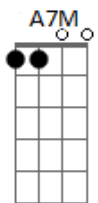

Natália Carreira - Campos

Tom: E

Para um minuto
E le dnv o que eu te mandei **A7M**
E Bota na cabeça
Eu vou te contar por onde eu andei **A7M**
E Eu fico mais um pouco
Se voce disser que vai ligar **A7M**
E Ce dorme mais um pouco
E eu prometo nao vou demorar **A7M**
Muito mais que duas horas pra falar o que eu tenho pra dizer **Em Am**
Muito mais que uma vida pra mostrar **Em Am**
O que eu tenho pra voce **G**
O menina deixa disso
Eu quero tanto te vivenciar **Em**
E ve se para de me complicar **Am**
Se der a doida eu vou bater na tua porta **C**
Só pra te mostrar que eu falo sério **A G**
Eu quero tanto te vivenciar **Em**
E ve se para de me complicar **Am**
Se der a doida eu vou bater na tua porta **C G**
G

Em campos

Eu nao sei bem o que é isso que a gente tem **Em**
Eu só que é bom e que me faz bem **Am**
Voce me diz se voce é o amor que eu quero viver **Em**
Entao me deixa entrar **Am**
Voce nao vai se arrepender **E**
Se der errado a gente volta **A7M**
Se der errado vira obra e já tem virado **E**
Se der errado nao importa **A7M**
Antes sofrer amando do que nao ter amado **E**
G
O menina deixa disso
Eu quero tanto te vivenciar **Em**
E ve se para de me complicar **Am**
Se der a doida eu vou bater na tua porta **C**
Só pra te mostrar que eu falo sério **A G**
Eu quero tanto te vivenciar **Em**
E ve se para de me complicar **Am**
Se der a doida eu vou bater na tua porta **C G**
G
Em campos

Acordes

© ukulele-chords.com