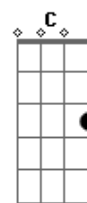

© ukulele-chords.com