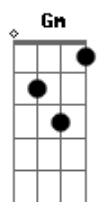

Natália Botelho - Reza Braba

tom:

G

Por onde ^{Gm} será que você anda ^{Cm7}
 Será que ainda se lembra de mim ^{D7} ^{Gm}
 Será que já tem um outro alguém ^{Cm7}
 Em que esquina estará, meu bem? ^{D7} ^{Gm}

Já fiz promessas, chorei, andei

^{Am7} ^{D7} ^{Gm}
 No calçadão, te procurei

Mas se você quiser ^{G7}
 Ainda estou aqui ^{Cm7}
 Naquele mesmo lugar ^{F7} ^{Bb7M}
 Sempre sonhando com você ^{Am7}
 Esperando você voltar ^{D7} ^{Gm}

Mas se você quiser ^{G7}
 Ainda estou aqui ^{Cm7}
 Naquele mesmo lugar ^{F7} ^{Bb7M}
 Sempre sonhando com você ^{Am7}
 Esperando você voltar ^{D7} ^{Gm}

Acordes

© ukulele-chords.com

© ukulele-chords.com

© ukulele-chords.com