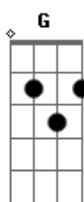

Natália Botelho - Reza Braba

tom:

G

Por onde ^{Gm} será que você anda ^{Cm7}
 Será que ainda se lembra de mim ^{D7} ^{Gm}
 Será que já tem um outro alguém ^{Cm7}
 Em que esquina estará, meu bem? ^{D7} ^{Gm}

Já fiz promessas, chorei, andei

^{Am7} ^{D7} ^{Gm}
 No calçadão, te procurei

Mas se você quiser ^{G7}
 Ainda estou aqui ^{Cm7}
 Naquele mesmo lugar ^{F7} ^{Bb7M}
 Sempre sonhando com você ^{Am7}
 Esperando você voltar ^{D7} ^{Gm}

Mas se você quiser ^{G7}
 Ainda estou aqui ^{Cm7}
 Naquele mesmo lugar ^{F7} ^{Bb7M}
 Sempre sonhando com você ^{Am7}
 Esperando você voltar ^{D7} ^{Gm}

Acordes

© ukulele-chords.com

© ukulele-chords.com

© ukulele-chords.com