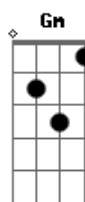

Natália Botelho - Reza Braba

tom:

G

Por onde ^{Gm} será que você anda ^{Cm7}
 Será que ainda se lembra de mim ^{D7} ^{Gm}
 Será que já tem um outro alguém ^{Cm7}
 Em que esquina estará, meu bem? ^{D7} ^{Gm}

Já fiz promessas, chorei, andei

^{Am7} ^{D7} ^{Gm}
 No calçadão, te procurei

Mas se você quiser ^{G7}
 Ainda estou aqui ^{Cm7}
 Naquele mesmo lugar ^{F7} ^{Bb7M}
 Sempre sonhando com você ^{Am7}
 Esperando você voltar ^{D7} ^{Gm}

Mas se você quiser ^{G7}
 Ainda estou aqui ^{Cm7}
 Naquele mesmo lugar ^{F7} ^{Bb7M}
 Sempre sonhando com você ^{Am7}
 Esperando você voltar ^{D7} ^{Gm}

Acordes

© ukulele-chords.com

© ukulele-chords.com

© ukulele-chords.com