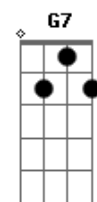

© ukulele-chords.com