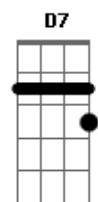

© ukulele-chords.com