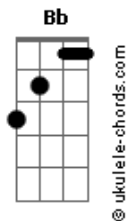

Natália Araújo - Preta

tom:
Bb (forma dos acordes no tom de **G**)
 Capostrate na 3ª casa

[Refrão]

G **D7**
 Me apaixonei pela pessoa errada
Em **C** **G7**
 Preta, pretinha, a história é embalada
G **D7**
 Entre risos e sombras, na jornada
Em **C** **G7**
 O coração chora, na estrada desviada

[Primeira Parte]

G **D7**
 Preta, na dança da noite estrelada
Em **C** **G7**
 Me apaixonei, mas a rota foi errada
G **D7**
 Teu sorriso, encanto na madrugada
Em **C** **G7**
 Pretinha, na trama entrelaçada

[Refrão]

Acordes

Me apaixonei pela pessoa errada
Em **C** **G7**
 Preta, pretinha, a história é embalada
G **D7**
 Entre risos e sombras, na jornada
Em **C** **G7**
 O coração chora, na estrada desviada

[Segunda Parte]

G **D7**
 No compasso do destino, paixão se embola
Em **C** **G7**
 Me apaixonei, a escolha foi roleta russa
G **D7**
 Preta, nos braços da pessoa errada
Em **C** **G7**
 Pretinha, na pele a marca tatuada