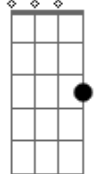

© ukulele-chords.com

G7