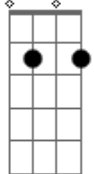

© ukulele-chords.com

C