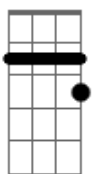

© ukulele-chords.com

Em7