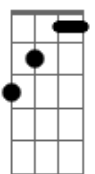

© ukulele-chords.com

G