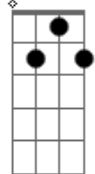

# Natália Araújo - Preta

tom:

**Bb** (forma dos acordes no tom de **G** )

Capostrate na 3ª casa

[Refrão]

**G7M** **D7**  
 Me apaixonei pela pessoa errada  
**Em7** **C** **G7**  
 Preta, pretinha, a história é embalada  
**G7M** **D7**  
 Entre risos e sombras, na jornada  
**Em7** **C** **G7**  
 O coração chora, na estrada desviada

[Primeira Parte]

**G7M** **D7**  
 Preta, na dança da noite estrelada  
**Em7** **C** **G7**  
 Me apaixonei, mas a rota foi errada  
**G7M** **D7**  
 Teu sorriso, encanto na madrugada  
**Em7** **C** **G7**  
 Pretinha, na trama entrelaçada

**D7**

© ukulele-chords.com

**Em7**

© ukulele-chords.com

**C**

© ukulele-chords.com

**G7**

© ukulele-chords.com

Me apaixonei pela pessoa errada  
**Em7** **C** **G7**  
 Preta, pretinha, a história é embalada  
**G7M** **D7**  
 Entre risos e sombras, na jornada  
**Em7** **C** **G7**  
 O coração chora, na estrada desviada