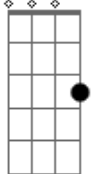

© ukulele-chords.com

G7