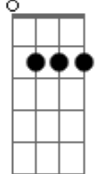

Natália Araújo - Preta

tom:

Bb (forma dos acordes no tom de **G**)

Capostrate na 3ª casa

[Refrão]

G7M **D7**
Me apaixonei pela pessoa errada
Em7 **C** **G7**
Preta, pretinha, a história é embalada
G7M **D7**
Entre risos e sombras, na jornada
Em7 **C** **G7**
O coração chora, na estrada desviada

[Primeira Parte]

G7M **D7**
Preta, na dança da noite estrelada
Em7 **C** **G7**
Me apaixonei, mas a rota foi errada
G7M **D7**
Teu sorriso, encanto na madrugada
Em7 **C** **G7**
Pretinha, na trama entrelaçada

[Refrão]

G7M **D7**
Acordes

G7M

© ukulele-chords.com

Bb