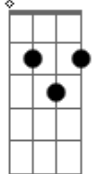

© ukulele-chords.com

D7