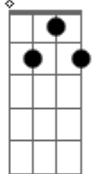

© ukulele-chords.com

Me apaixonei pela pessoa errada
Em7 **C** **G7**
Preta, pretinha, a história é embalada
G7M **D7**
Entre risos e sombras, na jornada
Em7 **C** **G7**
O coração chora, na estrada desviada

[Segunda Parte]

G7M **D7**
No compasso do destino, paixão se embola
Em7 **C** **G7**
Me apaixonei, a escolha foi roleta russa
G7M **D7**
Preta, nos braços da pessoa errada
Em7 **C** **G7**
Pretinha, na pele a marca tatuada

[Refrão]

G7M **D7**
Me apaixonei pela pessoa errada
Em7 **C** **G7**
Preta, pretinha, a história é embalada
G7M **D7**
Entre risos e sombras, na jornada
Em7 **C** **G7**
O coração chora, na estrada desviada