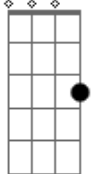

# Natália Araújo - Preta

tom:

**Bb** (forma dos acordes no tom de **G** )

Capostrate na 3ª casa

[Refrão]

**G7M** **D7**  
 Me apaixonei pela pessoa errada  
**Em7** **C** **G7**  
 Preta, pretinha, a história é embalada  
**G7M** **D7**  
 Entre risos e sombras, na jornada  
**Em7** **C** **G7**  
 O coração chora, na estrada desviada

[Primeira Parte]

**G7M** **D7**  
 Preta, na dança da noite estrelada  
**Em7** **C** **G7**  
 Me apaixonei, mas a rota foi errada  
**G7M** **D7**  
 Teu sorriso, encanto na madrugada  
**Em7** **C** **G7**  
 Pretinha, na trama entrelaçada

**D7**

© ukulele-chords.com

**Em7**

© ukulele-chords.com

**C**

© ukulele-chords.com

**G7**

© ukulele-chords.com

Me apaixonei pela pessoa errada  
**Em7** **C** **G7**  
 Preta, pretinha, a história é embalada  
**G7M** **D7**  
 Entre risos e sombras, na jornada  
**Em7** **C** **G7**  
 O coração chora, na estrada desviada