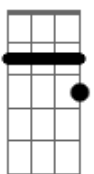

© ukulele-chords.com

Em7