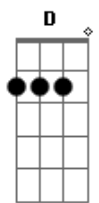

G Ab
What a bright time, it's the right time
D Eb
To rock the night away"
E7
Jingle bell time is a swell time
A7
To go glidin' in a one-horse sleigh

[Riff Guitarra 2]

A7 H.N.

[Riff Guitarra 1]

[Riff Guitarra 2]

[Primeira Parte]

D D D D
Jingle bell, jingle bell, jingle bell rock
D Eb Em A7
Jingle bells swing and jingle bells ring
Em A7 Em A7
Snowin' and blowin' up bushels of fun
Em A7 A7 A7 A7
Now the jingle hop has begun

D D D D
Jingle bell, jingle bell, jingle bell rock
D Eb Em A7
Jingle bells chime in jingle bell time
Em A7 Em A7
Dancin' and prancin' in Jingle Bell Square
Em A7 D
In the frosty air

[Segunda Parte]

G Ab
What a bright time, it's the right time
D Eb
To rock the night away"
E7
Jingle bell time is a swell time

A7
To go glidin' in a one-horse sleigh

[Riff Guitarra 2]

[Terceira Parte]

D D D D
Giddy-up jingle horse, pick up your feet
D C7 B7
Jingle around the clock
G Gm
Mix and a-mingle in the jinglin' feet
E7 A7
That's the jingle bell
E7 A7 D
That's the jingle bell rock

[Solo] D D D D
D Eb Em A7
Em A7 Em A7
Em A7 A7 A7 A7
D D D D
D Eb Em A7
Em A7 Em A7
Em A7 D

[Segunda Parte]

G Ab
What a bright time, it's the right time
D Eb
To rock the night away"
E7
Jingle bell time is a swell time
A7
To go glidin' in a one-horse sleigh

[Riff Guitarra 2]

[Terceira Parte]

D D D D
Giddy-up jingle horse, pick up your feet
D C7 B7
Jingle around the clock
G Gm
Mix and a-mingle in the jinglin' feet
E7 A7
That's the jingle bell
E7 A7
That's the jingle bell
E7 A7 D
That's the jingle bell rock

[Final]

Acordes

© ukulele-chords.com