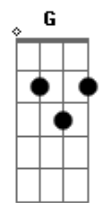

© ukulele-chords.com