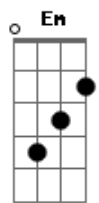

© ukulele-chords.com