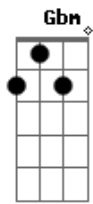

© ukulele-chords.com