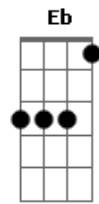

© ukulele-chords.com