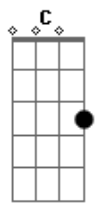

Am7 D7 G
Quando falo com você

C D7
Me deixa pendurar no seu varal umas peças

G Em
Molhadas de amor pra ver o sol secar

A7 D
E quando o vento bater pra lá, pra cá

Eb G Em
Você vai perceber

A7
Enquanto o amor seca lá fora

D G
Dentro de mim faz chover

Acordes

© ukulele-chords.com

© ukulele-chords.com

© ukulele-chords.com

© ukulele-chords.com

© ukulele-chords.com

© ukulele-chords.com