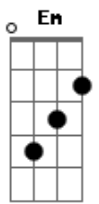

Am7 D7 G
Quando falo com você

C D7
Me deixa pendurar no seu varal umas peças

G Em
Molhadas de amor pra ver o sol secar

A7 D
E quando o vento bater pra lá, pra cá

Eb G Em
Você vai perceber

A7
Enquanto o amor seca lá fora

D G
Dentro de mim faz chover

Acordes

© ukulele-chords.com

© ukulele-chords.com

© ukulele-chords.com

© ukulele-chords.com

© ukulele-chords.com

© ukulele-chords.com