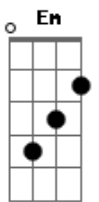

Am7 D7 G
Quando falo com você

C D7
Me deixa pendurar no seu varal umas peças

G Em
Molhadas de amor pra ver o sol secar

A7 D
E quando o vento bater pra lá, pra cá

Eb G Em
Você vai perceber

A7
Enquanto o amor seca lá fora

D G
Dentro de mim faz chover

Acordes

© ukulele-chords.com

© ukulele-chords.com

© ukulele-chords.com

© ukulele-chords.com

© ukulele-chords.com

© ukulele-chords.com