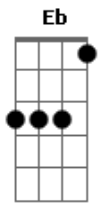

© ukulele-chords.com