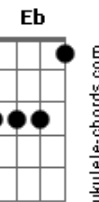

© ukulele-chords.com