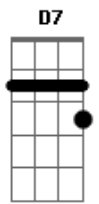

Am7 D7 G
Quando falo com você

C D7
Me deixa pendurar no seu varal umas peças

G Em
Molhadas de amor pra ver o sol secar

A7 D
E quando o vento bater pra lá, pra cá

Eb G Em
Você vai perceber

A7
Enquanto o amor seca lá fora

D G
Dentro de mim faz chover

Acordes

© ukulele-chords.com

© ukulele-chords.com

© ukulele-chords.com

© ukulele-chords.com

© ukulele-chords.com

© ukulele-chords.com