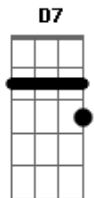

© ukulele-chords.com