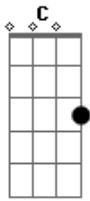

© ukulele-chords.com