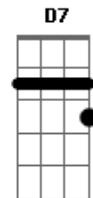

© ukulele-chords.com