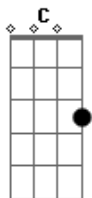

© ukulele-chords.com