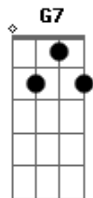

© ukulele-chords.com