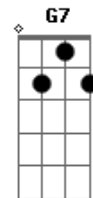

© ukulele-chords.com