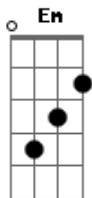

© ukulele-chords.com