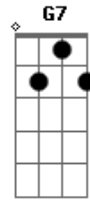

© ukulele-chords.com