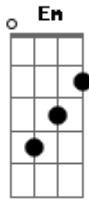

© ukulele-chords.com