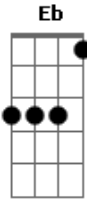

Nasi - Ogum

tom:

C

Tenho gás

C

Tenho mais

Tenho instinto

Eb F

No que eu sinto

C

Bicho solto

Falo pouco

Sou inteiro

Eb F

Sou mais beijo

C

Um dia você vai provar

Bb

G

Acordes

© ukulele-chords.com

© ukulele-chords.com

© ukulele-chords.com

© ukulele-chords.com