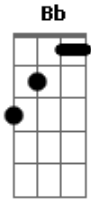

Nasi - Ogum

tom:

C

Tenho gás
 Tenho mais
 Tenho instinto
 No que eu sinto
 Bicho solto
 Falo pouco
 Sou inteiro
 Sou mais beijo

Bb G
 Um dia você vai provar

Acordes

© ukulele-chords.com

© ukulele-chords.com

© ukulele-chords.com

© ukulele-chords.com

© ukulele-chords.com

Você ainda vai provar

C
 Tenho marcas

Tenho facas
 Abro trilhas
 Milhas e milhas

Sou mais forte

Como a morte
 Sou tua sina
 Estricnina