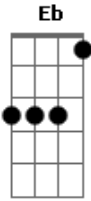

Nasi - Ogum

tom:

C

Tenho gás
 Tenho mais
 Tenho instinto
 No que eu sinto
 Bicho solto
 Falo pouco
 Sou inteiro
 Sou mais beijo

Bb G
 Um dia você vai provar

Acordes

© ukulele-chords.com

© ukulele-chords.com

© ukulele-chords.com

© ukulele-chords.com

© ukulele-chords.com

Você ainda vai provar

C
 Tenho marcas

Tenho facas
 Abro trilhas
 Milhas e milhas

Sou mais forte

Como a morte
 Sou tua sina
 Estricnina