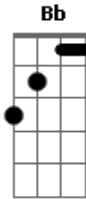

Nasi - Ogum

tom:

C

Tenho gás

C

Tenho mais

Tenho instinto

Eb F

No que eu sinto

C

Bicho solto

Falo pouco

Sou inteiro

Eb F

Sou mais beijo

C

Um dia você vai provar

Bb

G

Acordes

© ukulele-chords.com

© ukulele-chords.com

© ukulele-chords.com

© ukulele-chords.com