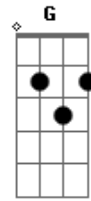

Nasi - Ogum

tom:

C

Tenho gás
 Tenho mais
 Tenho instinto
 No que eu sinto
 Bicho solto
 Falo pouco
 Sou inteiro
 Sou mais beijo

Bb G
 Um dia você vai provar

Acordes

© ukulele-chords.com

© ukulele-chords.com

© ukulele-chords.com

© ukulele-chords.com

© ukulele-chords.com

Você ainda vai provar

C
 Tenho marcas

Tenho facas
 Abro trilhas
 Milhas e milhas

Sou mais forte

Como a morte
 Sou tua sina
 Estricnina