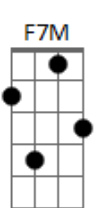

© ukulele-chords.com