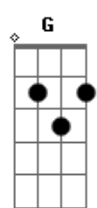

© ukulele-chords.com