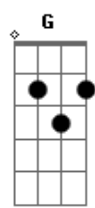

Nasa Histoires - Niña Primavera

tom:

Intro: C C7M Am F7M Fm G C

C7M
Niña primavera, alma de viajera
Am
Con sus ojos tristes y una maleta ligera
F7M G
Así la encontré, así la encontré

C7M
Yo tan malherido, solo y deprimido
Am
Con mis dos bolsillos rotos

Llenos de sueños de niño
F7M G
Así me encontré, así me encontré

Dm G
Y aunque estamos desahuciados
Dm G
Con el alma hundida en fango
Dm7

Y aunque ya no creemos en
G
Cuentos de amor

Dm G
Aunque ya nos embriagamos
Dm G
Intentando ahogar el llanto
Dm7 G Am
Entre lágrimas y litros de alcohol

C C7M
Estamos rotos y lo roto no se daña
Am
Así que niña dime otra mentira
F7M

Vamos a arruinarlo todo
Fm F
Dime que me amas
G
La vida es frágil, puede terminar

C C7M
Estamos rotos y lo roto no se daña
Am
Así que niña dime otra mentira
F7M
Vamos a arruinarlo todo
Fm F
Dime que me amas
G
La vida es frágil, puede terminar
(C7M C Am F7M Fm G C)

C7M
Recojamos los retazos
De una vida hecha pedazos
Am
Nos besamos las heridas
Y pisamos los fracasos
F7M
Vamos a saltar
G
Sin mirar atrás

C C7M
Estamos rotos y lo roto no se daña
Am
Así que niña dime otra mentira
F7M
Vamos a arruinarlo todo
Fm F
Dime que me amas
La vida es frágil, puede terminar

C C7M
Estamos rotos y lo roto no se daña
Am
Así que niña dime otra mentira
F7M
Vamos a arruinarlo todo
Fm F
Dime que me amas
G
La vida es frágil, puede terminar

Acordes

© ukulele-chords.com

© ukulele-chords.com

© ukulele-chords.com

© ukulele-chords.com

© ukulele-chords.com

© ukulele-chords.com

© ukulele-chords.com

© ukulele-chords.com

© ukulele-chords.com