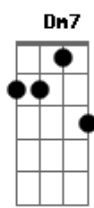

Nasa Histoires - Niña Primavera

tom:

Intro: C C7M Am F7M Fm G C

C7M
Niña primavera, alma de viajera
Am
Con sus ojos tristes y una maleta ligera
F7M G
Así la encontré, así la encontré

C7M
Yo tan malherido, solo y deprimido
Am
Con mis dos bolsillos rotos

Llenos de sueños de niño
F7M G
Así me encontré, así me encontré

Dm G
Y aunque estamos desahuciados
Dm G
Con el alma hundida en fango
Dm7

Y aunque ya no creemos en
G
Cuentos de amor

Dm G
Aunque ya nos embriagamos
Dm G
Intentando ahogar el llanto
Dm7 G Am
Entre lágrimas y litros de alcohol

C C7M
Estamos rotos y lo roto no se daña
Am
Así que niña dime otra mentira
F7M

Vamos a arruinarlo todo
Fm F
Dime que me amas
G
La vida es frágil, puede terminar

C C7M
Estamos rotos y lo roto no se daña
Am
Así que niña dime otra mentira
F7M
Vamos a arruinarlo todo
Fm F
Dime que me amas
G
La vida es frágil, puede terminar
(C7M C Am F7M Fm G C)

C7M
Recojamos los retazos
De una vida hecha pedazos
Am
Nos besamos las heridas
Y pisamos los fracasos
F7M
Vamos a saltar
G
Sin mirar atrás

C C7M
Estamos rotos y lo roto no se daña
Am
Así que niña dime otra mentira
F7M
Vamos a arruinarlo todo
Fm F
Dime que me amas
La vida es frágil, puede terminar

C C7M
Estamos rotos y lo roto no se daña
Am
Así que niña dime otra mentira
F7M
Vamos a arruinarlo todo
Fm F
Dime que me amas
G
La vida es frágil, puede terminar

Acordes

© ukulele-chords.com

© ukulele-chords.com

© ukulele-chords.com

© ukulele-chords.com

© ukulele-chords.com

© ukulele-chords.com

© ukulele-chords.com

© ukulele-chords.com

© ukulele-chords.com