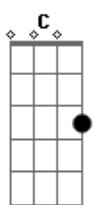

© ukulele-chords.com