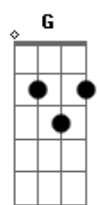

© ukulele-chords.com