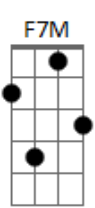

© ukulele-chords.com