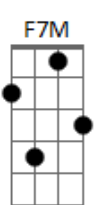

© ukulele-chords.com