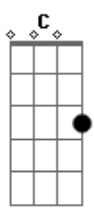

© ukulele-chords.com