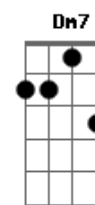

© ukulele-chords.com