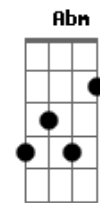

© ukulele-chords.com