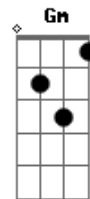

© ukulele-chords.com