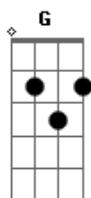

Nasa Histoires - La Gata Negra (part. Francisco Martí)

tom:

A

Intro: Ahí viene la niña con cara de ángel

Pero con alma de demonia

Am Bm Gm
Am Bm Gm
Am Bm Gm

[Primera parte]

Am Cm Em
Entre las sombras que la luna perfila
Am Cm Gm
Se pueden ver sus pupilas felinas
Am E Am Cm Bm
Y su capacidad bizarra y sensual de andar
Am Dm
El brillo de su tacón me hace un peón

© ukulele-chords.com

© ukulele-chords.com

© ukulele-chords.com

© ukulele-chords.com

© ukulele-chords.com

Am B Am C G Am
C G Am C B Am C B

[Tercera parte]

Am Cm Em
Entre las sombras que la luna perfila
Am Cm Gm
Se pueden ver sus pupilas felinas
Am E Am Cm Bm
Y su capacidad bizarra y sensual de andar
Am Dm
El brillo de su tacón me hace un peón
D B
La música le indica a donde debe arribar
A Cm Am
Y el chupaum, chupaum, chupaum, du percussion qui la capture
Am D Em
(Qui la capture)