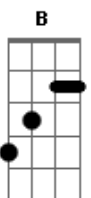

Nasa Histoires - La Gata Negra (part. Francisco Martí)

tom:

A

Intro: Ahí viene la niña con cara de ángel

Pero con alma de demonia

Am Bm Gm
Am Bm Gm
Am Bm Gm

[Primera parte]

Am Cm Em
Entre las sombras que la luna perfila
Am Cm Gm
Se pueden ver sus pupilas felinas
Am E Am Cm Bm
Y su capacidad bizarra y sensual de andar
Am Dm
El brillo de su tacón me hace un peón

© ukulele-chords.com

© ukulele-chords.com

© ukulele-chords.com

© ukulele-chords.com

© ukulele-chords.com

Am B Am C G Am
C G Am C B Am C B

[Tercera parte]

Am Cm Em
Entre las sombras que la luna perfila
Am Cm Gm
Se pueden ver sus pupilas felinas
Am E Am Cm Bm
Y su capacidad bizarra y sensual de andar
Am Dm
El brillo de su tacón me hace un peón
D B
La música le indica a donde debe arribar
A Cm Am
Y el chupaum, chupaum, chupaum, du percussion qui la capture
Am D Em
(Qui la capture)