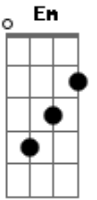

© ukulele-chords.com