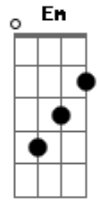

© ukulele-chords.com