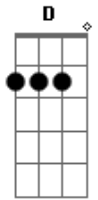

Naruto - Yura Yura

Tom: G

C D Bm Em D
Yura yura to yuganda sora e
Kimi no motto e tonde yuke
C D G Bm Em D
Konna ni mo chikaku ni kanjiteru
C D Em
Futatsu no omoi
(C D Bm Em D) 4x

G D C
Zutto soba ni itta kara
Aita sukima ooki sugite
Namaiki na kimi no sunao na henji
Matte dare ga sabishii
Am Bm C G
Mirarenai machi de naiteru Nara
Am Bm C D
Soba ni inakutemo egao wa todoketai!!

C D Bm Em D
Yura yura to yuganda sora e
Kimi no motto e tonde yuke
C D G Bm Em D
Konna ni mo chikaku ni kanjiteru
C D Em
Futatsu no omoi

G D C
Hitori dakke no sofa
Maneka wo tori atta ne
Itsuma demo yuki atte iru tamme ni
Hoo dari wa ganbareru

Am Bm C G
Miageta yoroza wa kumoga hagete

Am Bm C D
Yume ni yukateru hitomi wakawaranai

C D Bm Em D
Kira kira to kagayaku hoshi wa
Ima mo kimi wo terashiteru
C D G Bm Em D
Deata hito kawaranu sora no shika
C D Em
Hitotsu no chikai

C D
Hanatsuto kini kami wo
Bm Em
Sawaru kuru segao tsuteiru
C D Em D
Hitori kiri denomuru mune no
C D G D C G D C (varia 1o dedo 2a corda e
4o dedo 1 e 2 cordas) D D D
Itamisae kito kizunai

C D Bm Em D
Yura yura to yuganda sora e
Kimi no motto e tonde yuke
C D G Bm Em D
Konna ni mo chikaku ni kanjiteru
C D Em
Futatsu no omoi

C D Bm Em D
Kira kira to kagayaku hoshi wa
Ima mo kimi wo terashiteru
C D G Bm Em D
Deata hito kawaranu sora no shika
C D Em
Hitotsu no chikai

C D Bm Em D C D Em D C

Acordes

© ukulele-chords.com