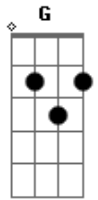

© ukulele-chords.com