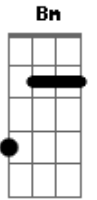

© ukulele-chords.com