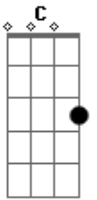

© ukulele-chords.com