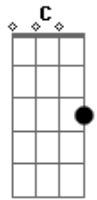

© ukulele-chords.com