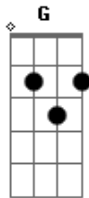

© ukulele-chords.com