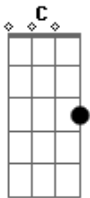

Naruto - Toumei Datta Sekai

Tom: C

F
Oh-ohOh-oh
G
oh-ohOh-oh

F C
Ano hi hontou ni ushinatta mo notte nandatake?
G Am
Toiu wasurete shimatta...
F C
Yuugure de futari sukoshi zutsu mienaku natte itte
G F
Sore na noni bokura kaerezu ni ita

Am F
Dokoka ni
Am G

Kowaresou na moroi kokoro
C
Tsu yokaru
Dm G
Kotoba de ootte kakushiteru

Ootte kakushiteru...

C F Dm D G E
Sayonara aenaku nattatte bokura wa tsuzuki ga aru kara
Am C D
Kimi no inai sekai datte
Dm C F D G E
Hashiruyo itsuka no itami mo

F G
Koete
F G
Koete

Acordes