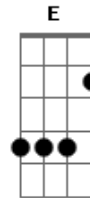

© ukulele-chords.com