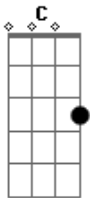

Naruto - Toumei Datta Sekai

Tom: C

F
Oh-oh0h-oh
G
oh-oh0h-oh

F C
Ano hi hontou ni ushinatta mo notte nandatake?
G Am
Toiu wasurete shimatta...
F C
Yuugure de futari sukoshi zutsu mienaku natte itte
G F
Sore na noni bokura kaerezu ni ita

Am F
Dokoka ni
Am G

Kowaresou na moroi kokoro
C
Tsu yokaru
Dm G
Kotoba de ootte kakushiteru

Ootte kakushiteru...

C F Dm D G E
Sayonara aenaku nattatte bokura wa tsuzuki ga aru kara
Am C D
Kimi no inai sekai datte
Dm C F D G E
Hashiruyo itsuka no itami mo

F G
Koete
F G
Koete

Acordes