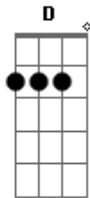

© ukulele-chords.com