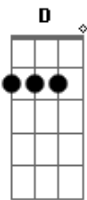

Naruto - Rocks

tom:

Intro: A Gbm G A

Come on!

(Gbm A)
(Gbm A)

Eu corro depressa aqui, feito um fugitivo

Sinto o coração pulsar, seco pra poder gritar

Não tenho vínculo nenhum e arrependimento algum

A hora enfim chegou de lutar

Deixar a dor sair, o coração seguir

E a sombra se extinguir
Sem medo de vencer a própria escuridão

Enquanto o ar prender
Muitos lutam por amor
Outros pra fazer justiça
Nesse caminho sem fim

Seguirei!
Ser o melhor
Só o melhor

Acordes

© ukulele-chords.com

© ukulele-chords.com

© ukulele-chords.com

© ukulele-chords.com

© ukulele-chords.com

© ukulele-chords.com

© ukulele-chords.com

© ukulele-chords.com