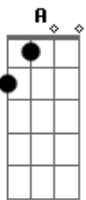

Naruto - Rocks

tom:

Intro: A Gbm ^D G A

Come on!

(Gbm A)
(Gbm A)

^{Gbm} Eu corro depressa aqui, ^A feito um fugitivo

^{Gbm} Sinto o coração pulsar, ^A seco pra poder gritar

^D Não tenho vínculo nenhum e ^E arrependimento ^{Dbm} algum ^{Gb}

^{Dbm} Outros pra fazer ^{Gbm} justiça

^{Bm} Nesse caminho ^D sem fim

Seguirei!

^{Gbm} Ser o melhor

^A Só o melhor

Acordes

© ukulele-chords.com

© ukulele-chords.com