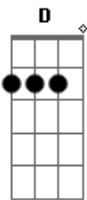

Naruto - Rocks

tom:

Intro: A Gbm ^D G A

Come on!

(Gbm A)
(Gbm A)

^{Gbm} Eu corro depressa aqui, ^A feito um fugitivo

^{Gbm} Sinto o coração pulsar, ^A seco pra poder gritar

^D Não tenho vínculo nenhum e ^E arrependimento ^{Dbm} algum ^{Gb}

^{Dbm} Outros pra fazer ^{Gbm} justiça

^{Bm} Nesse caminho ^D sem fim

Seguirei!

^{Gbm} Ser o melhor

^A Só o melhor

Acordes

© ukulele-chords.com

© ukulele-chords.com