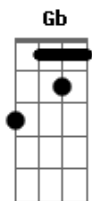

© ukulele-chords.com