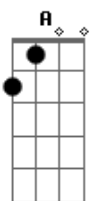

Naruto - Moshimo

tom:

Intro: **G** **D** **A** **Gbm** **G**
 Itsumade mo oikaketeiru anata no zanzou wo

(**D** **Gbm** **G** **D**)

[Primeira Parte]

D Yume ni miru yokogao wa ano koro no mama de **G**
A Se no takai ni kusana mi ni hashiri satte kieta **Bm**
D Omoidasu kioku wo kakewake ato ou boku wa **G**
A Modokashiku mo iki wo kirashite saigo wa todokazu ni **A**

Tooku

[Pré-Refrão]

E **G** **Gbm** **F**
 Nan nen mae no koto deshou
Em
 Nido to moderanai ano basho ni
A **Gb**
 Oitekite shimatta boku no kokoro sa

[Refrão]

G **A** **Gbm** **G**
 Moshimo yume naraba torimodosenai no nara
Em **Gbm** **Bm** **Am** **D7**
 Kono kimochi wa doushite tsutaereba ii no?
G **A** **Gbm** **G**
 Imada ni oikaketeiru ano hi no zanzou wo
Em **Gbm** **G** **A**
 Kanashimi ni akekure nagaremo ima
G **Gbm** **F** **A** **D**
 Anata naki sekai de boku wa ikiru yo

[Final] **Gbm** **G** **D** **G**

Acordes

© ukulele-chords.com

© ukulele-chords.com

© ukulele-chords.com

© ukulele-chords.com

© ukulele-chords.com

© ukulele-chords.com