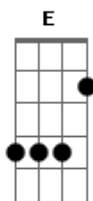

Naruto - Moshimo

tom:

Intro: **G** **D** **A** **Gbm** **G**
 Itsumade mo oikaketeiru anata no zanzou wo

(**D** **Gbm** **G** **D**)

[Primeira Parte]

D Yume ni miru yokogao wa ano koro no mama de **G**
A Se no takai ni kusana mi ni hashiri satte kieta **Bm**
D Omoidasu kioku wo kakewake ato ou boku wa **G**
A Modokashiku mo iki wo kirashite saigo wa todokazu ni **A**

Tooku

[Pré-Refrão]

E **G** **Gbm** **F**
 Nan nen mae no koto deshou
Em
 Nido to moderanai ano basho ni
A **Gb**
 Oitekite shimatta boku no kokoro sa

[Refrão]

G **A** **Gbm** **G**
 Moshimo yume naraba torimodosenai no nara
Em **Gbm** **Bm** **Am** **D7**
 Kono kimochi wa doushite tsutaereba ii no?
G **A** **Gbm** **G**
 Imada ni oikaketeiru ano hi no zanzou wo
Em **Gbm** **G** **A**
 Kanashimi ni akekure nagaremo ima
G **Gbm** **F** **A** **D**
 Anata naki sekai de boku wa ikiru yo

[Final] **Gbm** **G** **D** **G**

Acordes

© ukulele-chords.com

© ukulele-chords.com

© ukulele-chords.com

© ukulele-chords.com

© ukulele-chords.com

© ukulele-chords.com