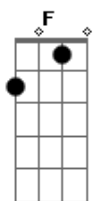

Naruto - Moshimo

tom:

Intro: **G** **D** **A** **Gbm** **G**
 Itsumade mo oikaketeiru anata no zanzou wo

(**D** **Gbm** **G** **D**)

[Primeira Parte]

D Yume ni miru yokogao wa ano koro no mama de **G**
A Se no takai ni kusana mi ni hashiri satte kieta **Bm**
D Omoidasu kioku wo kakewake ato ou boku wa **G**
A Modokashiku mo iki wo kirashite saigo wa todokazu ni **A**

[Final] **Gbm** **G** **D** **G**

Acordes

© ukulele-chords.com

© ukulele-chords.com

© ukulele-chords.com

© ukulele-chords.com

© ukulele-chords.com

© ukulele-chords.com