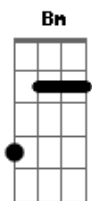

Naruto - Moshimo

tom:

Intro: **G** **D** **A** **Gbm** **G**
 Itsumade mo oikaketeiru anata no zanzou wo

(**D** **Gbm** **G** **D**)

[Primeira Parte]

D Yume ni miru yokogao wa ano koro no mama de **G**
A Se no takai ni kusana mi ni hashiri satte kieta **Bm**
D Omoidasu kioku wo kakewake ato ou boku wa **G**
A Modokashiku mo iki wo kirashite saigo wa todokazu ni **A**

Tooku

[Pré-Refrão]

E **G** **Gbm** **F**
 Nan nen mae no koto deshou
Em
 Nido to moderanai ano basho ni
A **Gb**
 Oitekite shimatta boku no kokoro sa

[Refrão]

G **A** **Gbm** **G**
 Moshimo yume naraba torimodosenai no nara
Em **Gbm** **Bm** **Am** **D7**
 Kono kimochi wa doushite tsutaereba ii no?
G **A** **Gbm** **G**
 Imada ni oikaketeiru ano hi no zanzou wo
Em **Gbm** **G** **A**
 Kanashimi ni akekure nagaremo ima
G **Gbm** **F** **A** **D**
 Anata naki sekai de boku wa ikiru yo

[Final] **Gbm** **G** **D** **G**

Acordes

© ukulele-chords.com

© ukulele-chords.com

© ukulele-chords.com

© ukulele-chords.com

© ukulele-chords.com

© ukulele-chords.com