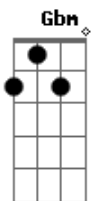

Naruto - Moshimo

tom:

Intro: **G** **D** **A** **Gbm** **G**
 Itsumade mo oikaketeiru anata no zanzou wo

(**D** **Gbm** **G** **D**)

[Primeira Parte]

D Yume ni miru yokogao wa ano koro no mama de **G**
A Se no takai ni kusana mi ni hashiri satte kieta **Bm**
D Omoidasu kioku wo kakewake ato ou boku wa **G**
A Modokashiku mo iki wo kirashite saigo wa todokazu ni **A**

Tooku

[Pré-Refrão]

E **G** **Gbm** **F**
 Nan nen mae no koto deshou
Em
 Nido to moderanai ano basho ni
A **Gb**
 Oitekite shimatta boku no kokoro sa

[Refrão]

G **A** **Gbm** **G**
 Moshimo yume naraba torimodosenai no nara
Em **Gbm** **Bm** **Am** **D7**
 Kono kimochi wa doushite tsutaereba ii no?
G **A** **Gbm** **G**
 Imada ni oikaketeiru ano hi no zanzou wo
Em **Gbm** **G** **A**
 Kanashimi ni akekure nagaremo ima
G **Gbm** **F** **A** **D**
 Anata naki sekai de boku wa ikiru yo

[Final] **Gbm** **G** **D** **G**

Acordes

© ukulele-chords.com

© ukulele-chords.com

© ukulele-chords.com

© ukulele-chords.com

© ukulele-chords.com

© ukulele-chords.com