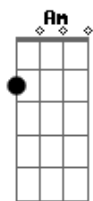

Naruto - Moshimo

tom:

Intro: **G** **D** **A** **Gbm** **G**
Itsumade mo oikaketeiru anata no zanzou wo

(**D** **Gbm** **G** **D**)

[Primeira Parte]

D Yume ni miru yokogao wa ano koro no mama de **G**
A Se no takai ni kusana mi ni hashiri satte kieta **Bm**
D Omoidasu kioku wo kakewake ato ou boku wa **G**
A Modokashiku mo iki wo kirashite saigo wa todokazu ni **A**

Tooku

[Pré-Refrão]

E **G** **Gbm** **F**
Nan nen mae no koto deshou
Em
Nido to moderanai ano basho ni
A **Gb**
Oitekite shimatta boku no kokoro sa

[Refrão]

G **A** **Gbm** **G**
Moshimo yume naraba torimodosenai no nara
Em **Gbm** **Bm** **Am** **D7**
Kono kimochi wa doushite tsutaereba ii no?
G **A** **Gbm** **G**
Imada ni oikaketeiru ano hi no zanzou wo
Em **Gbm** **G** **A**
Kanashimi ni akekure nagaremo ima
G **Gbm** **F** **A** **D**
Anata naki sekai de boku wa ikiru yo

[Final] **Gbm** **G** **D** **G**

Acordes

© ukulele-chords.com

© ukulele-chords.com

© ukulele-chords.com

© ukulele-chords.com

© ukulele-chords.com

© ukulele-chords.com

© ukulele-chords.com

© ukulele-chords.com

© ukulele-chords.com

© ukulele-chords.com

© ukulele-chords.com