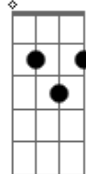

© ukulele-chords.com

G