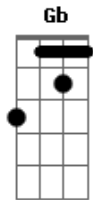

© ukulele-chords.com