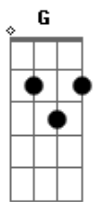

Refrão:

G A2 Bm7 D
Watashi nari ni "ai saretai" afureru no ni kimi ga mienai
Em A2 D Gb
Nido to kimi ni aenai sonna ki ga surunda...
G A2 Bm7
Tсутаetai no ni umai kotoba miataranai
D G Gm D
Watashi tabun uso demo ii no ni "ikanai de" mo ienai yo

G
Kushami suru to deru henna koe to
A2
Kushakusha ni warau busaiku na kao
Bm7
Tomaranai ase me wo kosuru kuse

Dousetsu maranai aitsu no tokusei
Em

Nite mo nitsu kenai futari no sutairu
A2
Muda ni Shy sensu wa yayanai
D2
Usu tsuku toki no fukumi warai uzai
Gb
Tokku ni barebare mendokusai

G
Tamatama kareshi ga inai taimingu de
A2
Hima tsubushi teido no koitte
Bm7
Tomodachi ni mo iiwake shitete

Masaka watashi ga oikaketeru... nande?
Em
Tsumaranai jooku wa ittsumo kudoku
A2
Dokomademo tsudzuku akiaki na tooku
D2
Sono tabi rokku kondo wa watashi kara knock

Refrão:

G A2 Bm7 D
Watashi nari ni "ai saretai" afureru no ni kimi ga mienai
Em A2 D Gb
Nido to kimi ni aenai sonna ki ga surunda...
G A2 Bm7
Tсутаetai no ni umai kotoba miataranai
D G Gm D
Watashi tabun uso demo ii no ni "ikanai de" mo ienai yo

Ponte:

Em A2 Bm7 D2
Nigittetate ga hanaretara
G Em
Kimi wa itsuka wasurechau no?
A2 Gb
Watashi no koto

Refrão:

G A2 Bm7 D
Watashi nari ni "ai saretai" afureru no ni kimi ga mienai
Em A2 D Gb
Nido to kimi ni aenai sonna ki ga surunda...
G A2 Bm7
Tсутаetai no ni umai kotoba miataranai
D G Gm D
Watashi tabun uso demo ii no ni "ikanai de" mo ienai yo

Acordes

© ukulele-chords.com