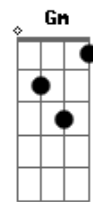

© ukulele-chords.com