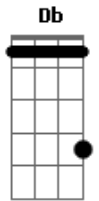

© ukulele-chords.com