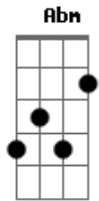

© ukulele-chords.com