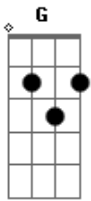

Naruto - Haruka Kanata Portugues

Tom: G

Segui, busquei, acreditei
Corri e posso ver pra onde vou
E a noite já chegou
No fim eu só irei parar
E enfim posso seguir pra onde vou
Meu tempo acabou
Já cresci um pouco
Não sou mais um louco
Encontrei o meu lugar:

É estar ao seu lado
Te fazendo melhorar
Preciso viver
Deixar acontecer
Mesmo se eu cair, não posso desistir
Eu quero estar com você
A cada amanhecer
Só penso em te ver
Ir pra qualquer lugar, se for pra te encontrar
Eu vou tentar
E longe vou chegar!

Acordes

© ukulele-chords.com