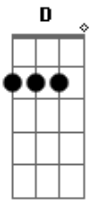

© ukulele-chords.com