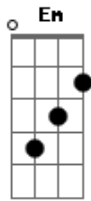

Naruto - Haruka Kanata Portugues

Tom: G

Segui, busquei, acreditei
Corri e posso ver pra onde vou
E a noite já chegou
No fim eu só irei parar
E enfim posso seguir pra onde vou
Meu tempo acabou
Já cresci um pouco
Não sou mais um louco
Encontrei o meu lugar:

É estar ao seu lado
Te fazendo melhorar
Preciso viver
Deixar acontecer
Mesmo se eu cair, não posso desistir
Eu quero estar com você
A cada amanhecer
Só penso em te ver
Ir pra qualquer lugar, se for pra te encontrar
Eu vou tentar
E longe vou chegar!

Acordes

© ukulele-chords.com

© ukulele-chords.com

© ukulele-chords.com

© ukulele-chords.com

© ukulele-chords.com