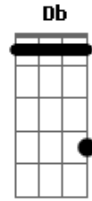

© ukulele-chords.com