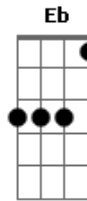

© ukulele-chords.com