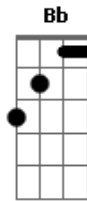

© ukulele-chords.com