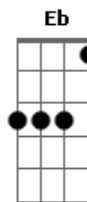

© ukulele-chords.com