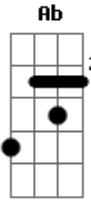

© ukulele-chords.com