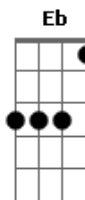

© ukulele-chords.com