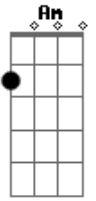

Naruto - Blue Bird

[Tab - Variação Final]
Intro: ? Primeira Seção

G

tom:

[Tab - Intro ? Primeira Seção]

Parte 2 de 4

Am7 D G H.N.

Parte 4 de 4

H.N. Am H.N. D Em

Acordes

© ukulele-chords.com

© ukulele-chords.com

© ukulele-chords.com

© ukulele-chords.com

© ukulele-chords.com