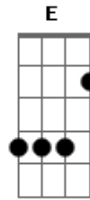

© ukulele-chords.com