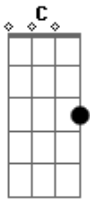

Naruto Shippuuden - Toumei Datta Sekai

Tom: C

F
Oh-ohOh-oh
G
oh-ohOh-oh

F C
Ano hi hontou ni ushinatta mo notte nandatake?
G Am
Toiu wasurete shimatta...
F C
Yuugure de futari sukoshi zutsu mienaku natte itte
G F
Sore na noni bokura kaerezu ni ita

Am F
Dokoka ni
Am G

Kowaresou na moroi kokoro
C
Tsuyokaru
Dm G
Kotoba de oottekakushiteru
Oottekakushiteru...

C F Dm D G E
Sayonara aenaku nattatte bokura wa tsuzuki ga aru kara
Am C D
Kimi no inai sekai datte
Dm C F D G E
Hashiruyo itsuka no itami mo

F G
Koete
F G
Koete

Acordes