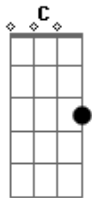

Naruto Shippuuden - Toumei Datta Sekai

Tom: C

F
Oh-oh0h-oh
G
oh-oh0h-oh

F C
Ano hi hontou ni ushinatta mo notte nandatake?
G Am
Toiu wasurete shimatta...
F C
Yuugure de futari sukoshi zutsu mienaku natte itte
G F
Sore na noni bokura kaerezu ni ita

Am F
Dokoka ni
Am G

Kowaresou na moroi kokoro
C
Tsuyokaru
Dm G
Kotoba de oottekakushiteru
Oottekakushiteru...

C F Dm D G E
Sayonara aenaku nattatte bokura wa tsuzuki ga aru kara
Am C D
Kimi no inai sekai datte
Dm C F D G E
Hashiruyo itsuka no itami mo

F G
Koete
F G
Koete

Acordes

© ukulele-chords.com