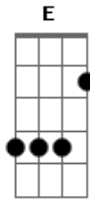

© ukulele-chords.com