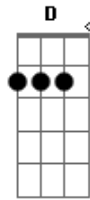

© ukulele-chords.com