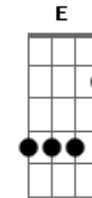

© ukulele-chords.com