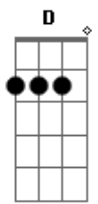

Naruto Shippuuden - Silhouette

Tom: D

Intro: D G A Gbm Bm Gbm G A

D G A Gbm
Issee no sei, de fumikomu gorain
Bm Gbm G A
Bokura wa, nani mo, nani mo, mada shiranu
D G A Gbm
Isen koete, furikaeru tomou nai
Bm Gbm G A
Bokura wa, nani mo, nani mo, mada shiranu

G A Gbm Bm
Udatte, udatte, udatte ku
G A
Kirameiku ase ga, koboreru no sa
D G A Gbm A G
Oboete nai koto mo, takusan atta'ndarou

D G A
Dare mo, kare mo, shiruetto

D G A Gbm A G
Daiji ni shitai mono, motte otona ni naru'nda
D G A D A
Donna toki mo, hana sazuni mamori tsuzukeyou
Gbm Bm A G
Soshitara itsu no hi ni ka
D G A
Nani mo, kamo, waraeru sa

G A Gbm Bm
Hirari to hirari to matteru
G A G
Konoha ga, tondeyuku
Ending: Bm Bm Bm

Acordes

© ukulele-chords.com